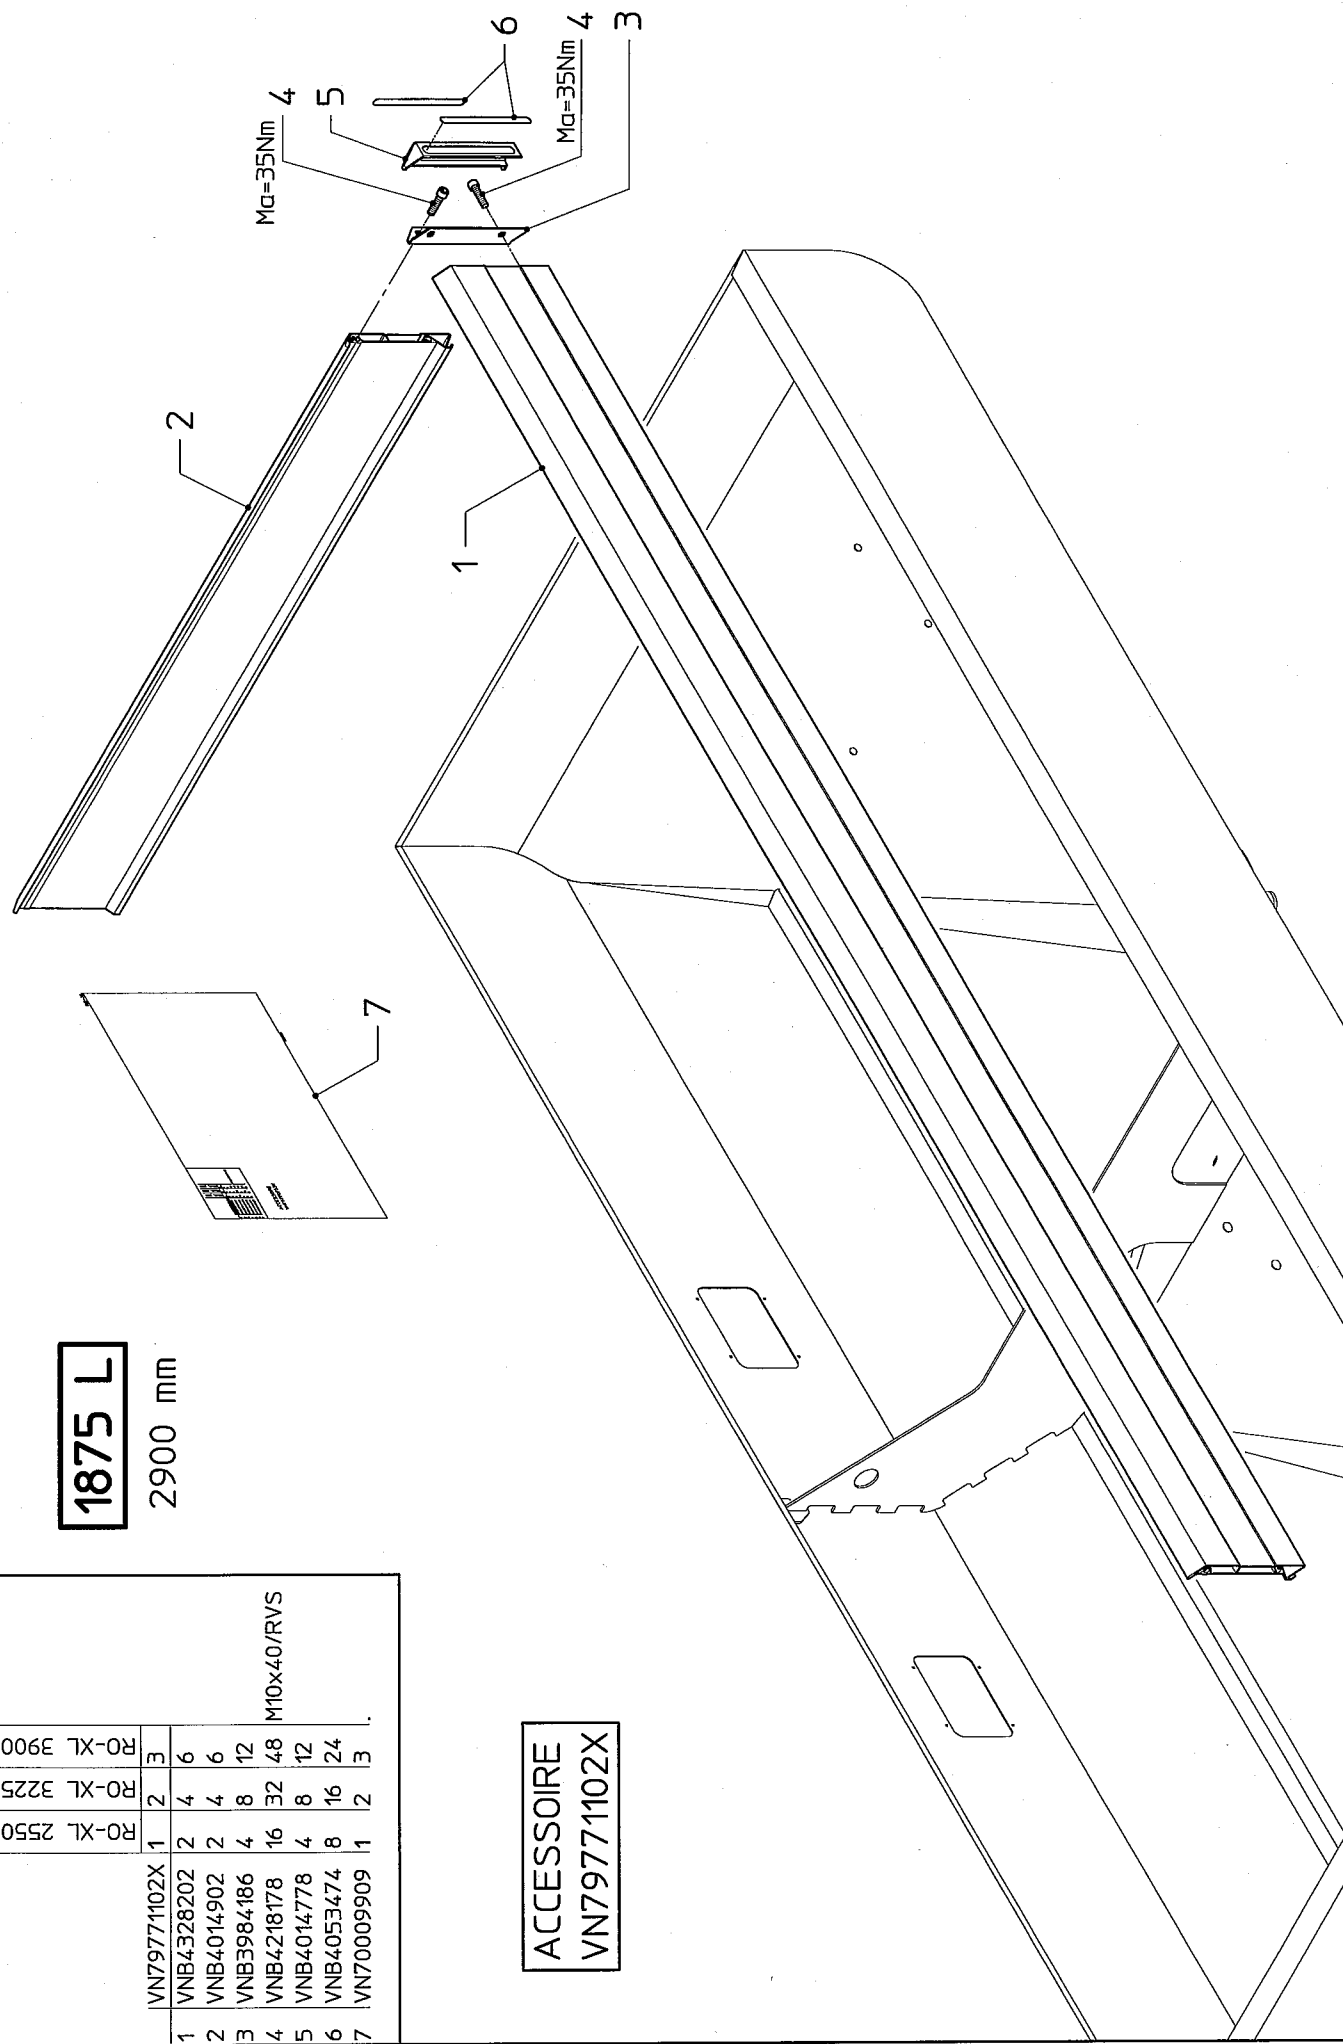

serial number 77306

I.3

RO-XL

		RO-XL 2550	2	3	RO-XL 3900
1	VN79771102X	1	2	3	
2	VNB4328202	2	4	6	
3	VNB4014902	2	4	6	
4	VNB3984186	4	8	12	
5	VNB4218178	16	32	48	M10x40/RVS
6	VNB4014778	4	8	12	
7	VNB4053474	8	16	24	
	VN70009909	1	2	3	

1875 L
2900 mm

ACCESSOIRE
VN79771102X