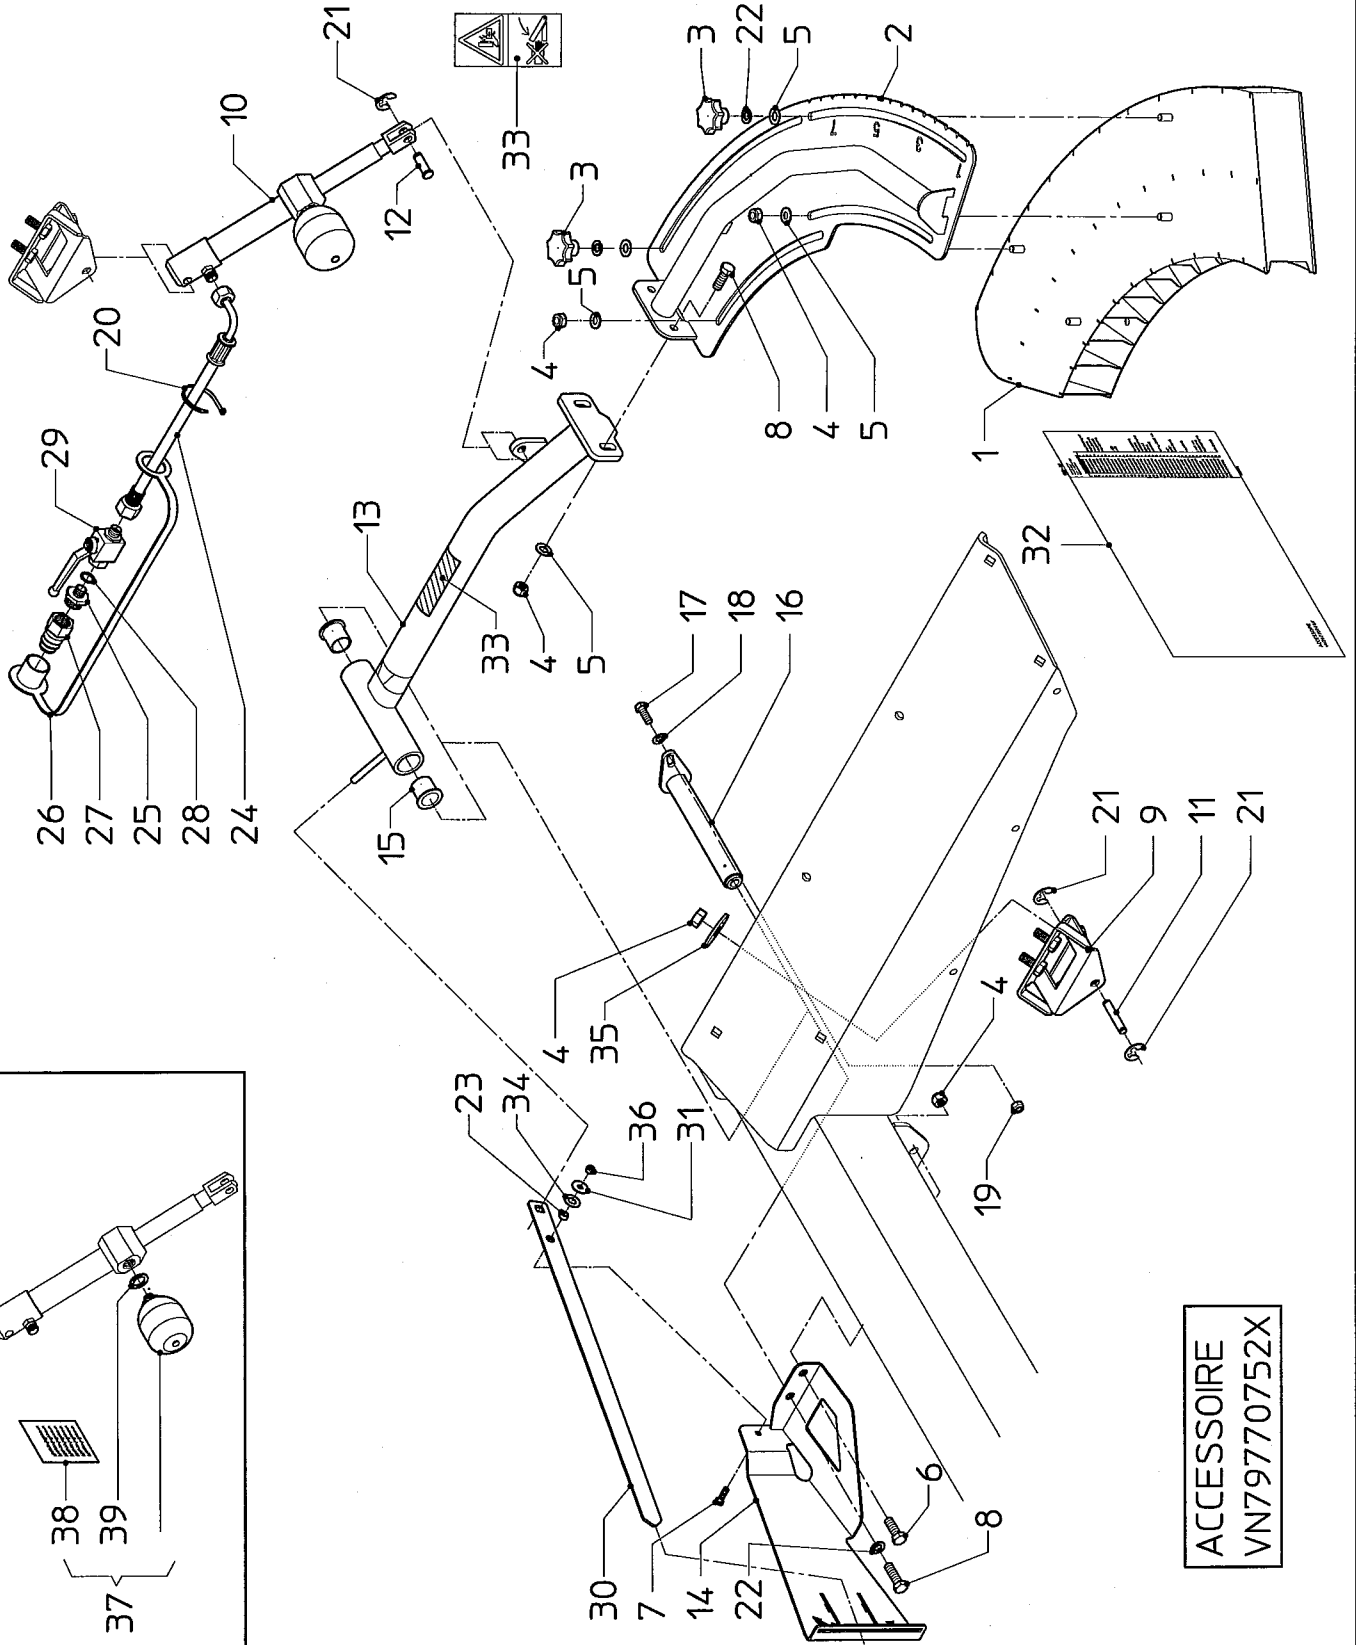

serial number 77306

I.8

RO-XL

bestelnummer
order number
num. a commander
Bestellnummer

1	VN79770752X	1	M10/RVS/Nylac
2	VNB3454502	1	10.5/RVS
3	VNB3453594	1	M10x25/RVS
4	VN178565588	2	M6x20/RVS
5	KG01070000	7	M10x30/RVS
6	KG01264000	6	L=58
7	KG00498700	1	L=35
8	KG00495200	1	M8x25/RVS
9	KG00498800	3	8.4/RVS
10	VNB4372393	1	M8/RVS/Nylac
11	VNB4008194	1	200x4,7
12	VNB3507502	1	9/RVS
13	VNB1843002	1	A10/RVS
14	VNB4011494	1	1/4"-L=3000 mm
15	VNB4288302	1	1/2"
16	VNB3085978	2	G1/2"
17	VNB3913093	1	A14x18x1,5
18	KG00497100	1	A6.4/RVS
19	KG01263900	1	A10.5/RVS
20	KG01069900	1	M6/RVS/Nylac
21	VN80504003	5	A10.5/RVS
22	VNB0116090	3	M6/RVS/Nylac
23	VNB0117100	3	A17x21x1,5
24	VNB2003302	1	
25	VNB4297478	1	
26	VNB1306893	1	
27	VNB38854581	1	
28	VNB38854081	1	
29	VNB31419900	1	
30	VN90007711	1	
31	VNB4288402	1	
32	KG01257400	1	
33	VN70009831	1	
34	VGTR2059	1	
35	VNB4239578	1	
36	KG01257800	2	
37	KG01069800	1	
38	VN79750037	1	
39	VN70003641	1	
	VN31419016	1	

ACCESSOIRE
VN79770752X