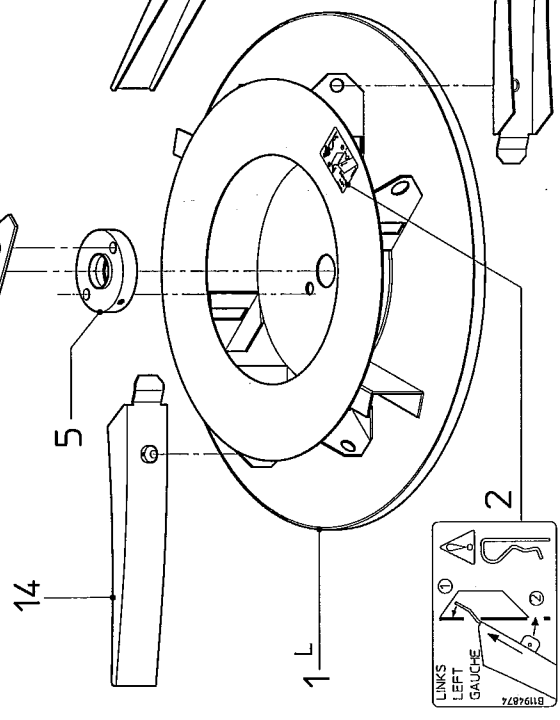

serial number 77306

H4

RO-XL

Smeren : Dagelijks en na het schoonmaken
Lubricate : Daily and after cleaning
Graisser : Quotidien et après nettoyage
Schmierer: Täglich und nach dem Reimmachen
Lubricacion:Diaria y despues limpieza