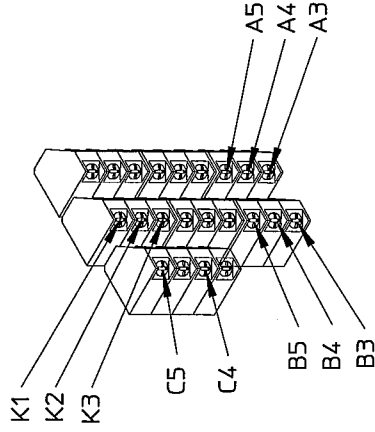

4500
 2000
 Ø20
 6000
 6000

serial number 77306

H16

RO-XL

bestelnummer	1	VN79730450	1
ordernummer	2	VN70009784	1
num. o commander	3	VNB0064273	1
Bestelnummer			25A

serial number 77306

I.1

RO-XL