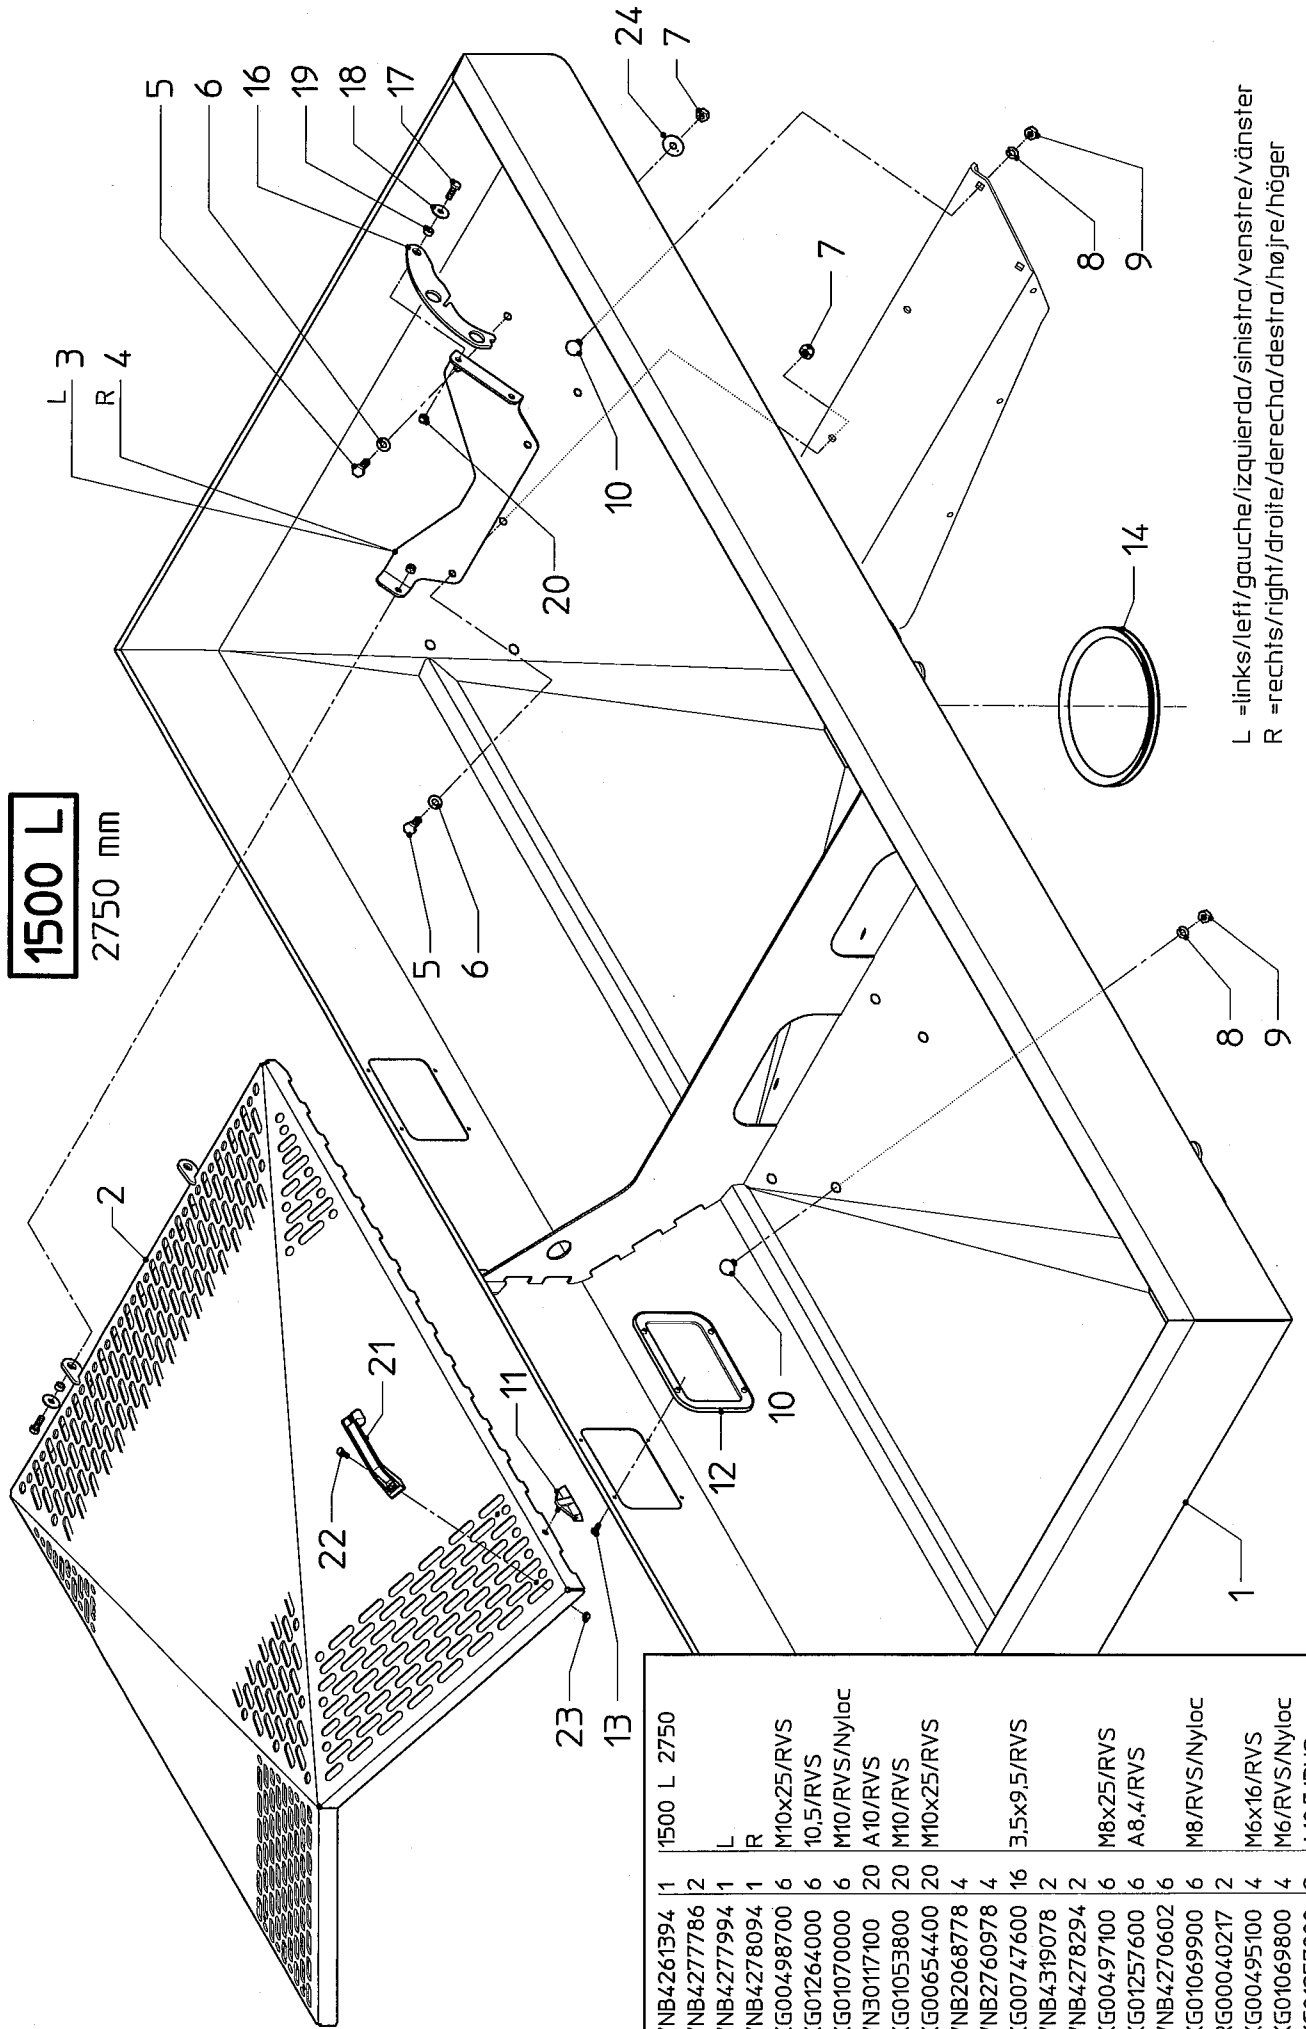

L =links/left/gauche/izquierda/sinistra/venstre/vänster
 R =rechts/right/droite/derecha/destra/højre/höger

serial number 77306

H7

RO-XL

1500 L

2750 mm

		1500 L 2750	
		L	R
1	VNB4261394	1	
2	VNB4277786	2	
3	VNB4277994	1	
4	VNB4278094	1	
5	KG00498700	6	M10x25/RVS
6	KG01264000	6	10,5/RVS
7	KG01070000	6	M10/RVS/Nylac
8	VN30117100	20	A10/RVS
9	KG01053800	20	M10/RVS
10	KG00654400	20	M10x25/RVS
11	VNB2068778	4	
12	VNB2760978	4	
13	KG00747600	16	3,5x9,5/RVS
14	VNB4319078	2	
16	VNB4278294	2	
17	KG00497100	6	M8x25/RVS
18	KG01257600	6	A8,4/RVS
19	VNB4270602	6	
20	KG01069900	6	M8/RVS/Nylac
21	RG00040217	2	
22	KG00495100	4	M6x16/RVS
23	KG01069800	4	M6/RVS/Nylac
24	KG01257800	2	A10,5/RVS