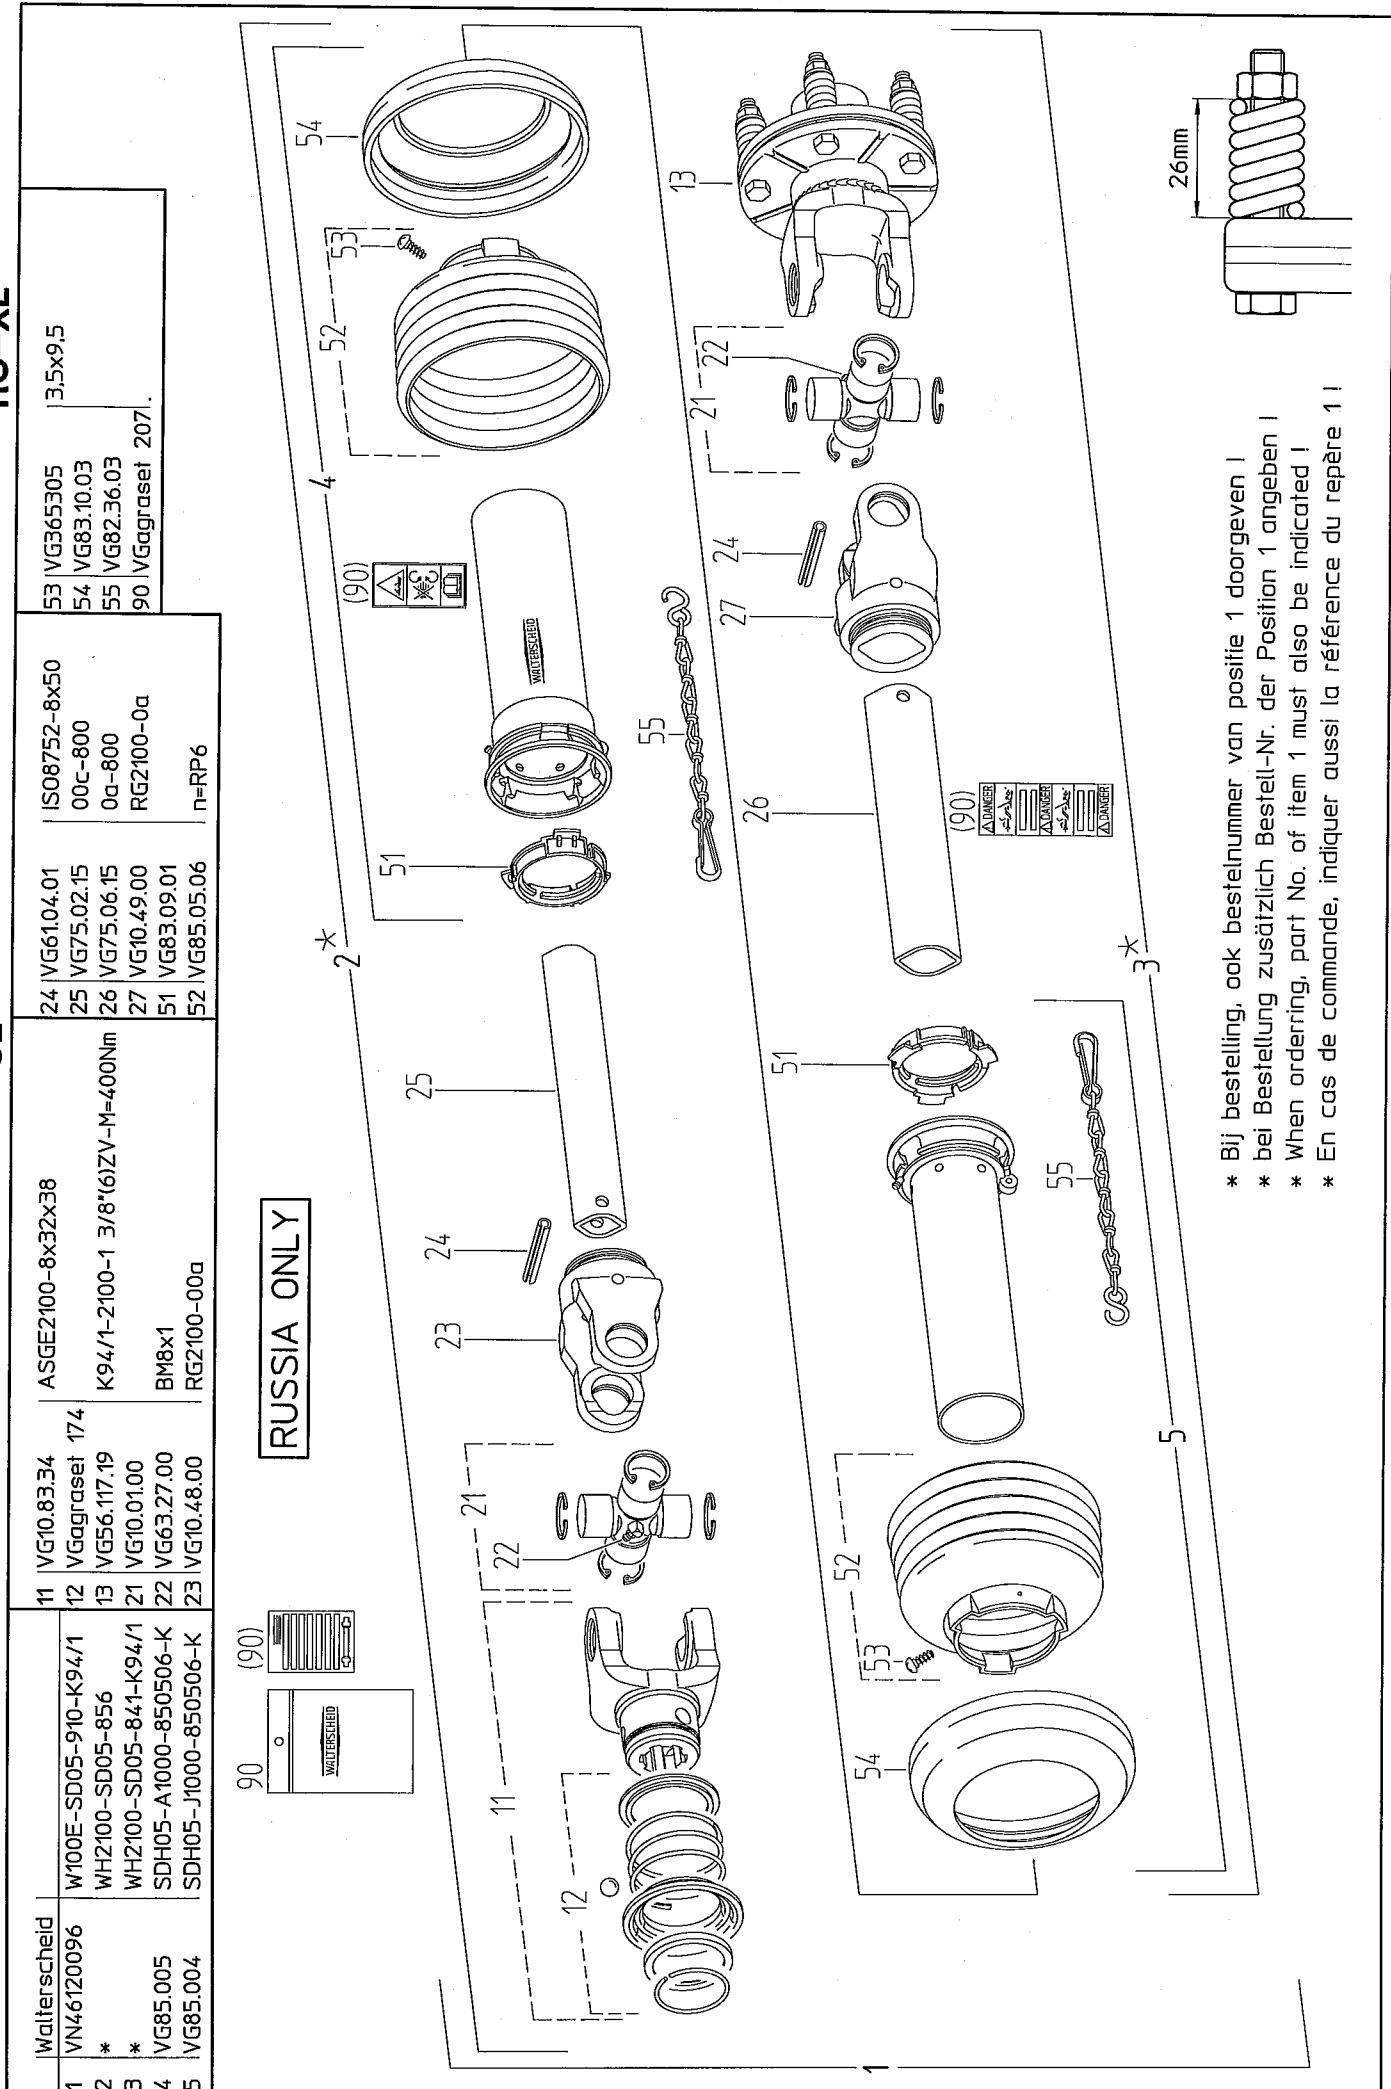

serial number 77306

C2

RO-XL

IS08752-8x50	n-RP6
00c-800	
0a-800	
RGZ100-0a	

- Bij bestelling, ook bestelnummer van positie 1 doorgeven !
- bei Bestellung zusätzlich Bestell-Nr. der Position 1 angeben !
- When ordering, part No. of item 1 must also be indicated !
- En cas de commande, indiquer aussi la référence du repère 1 !