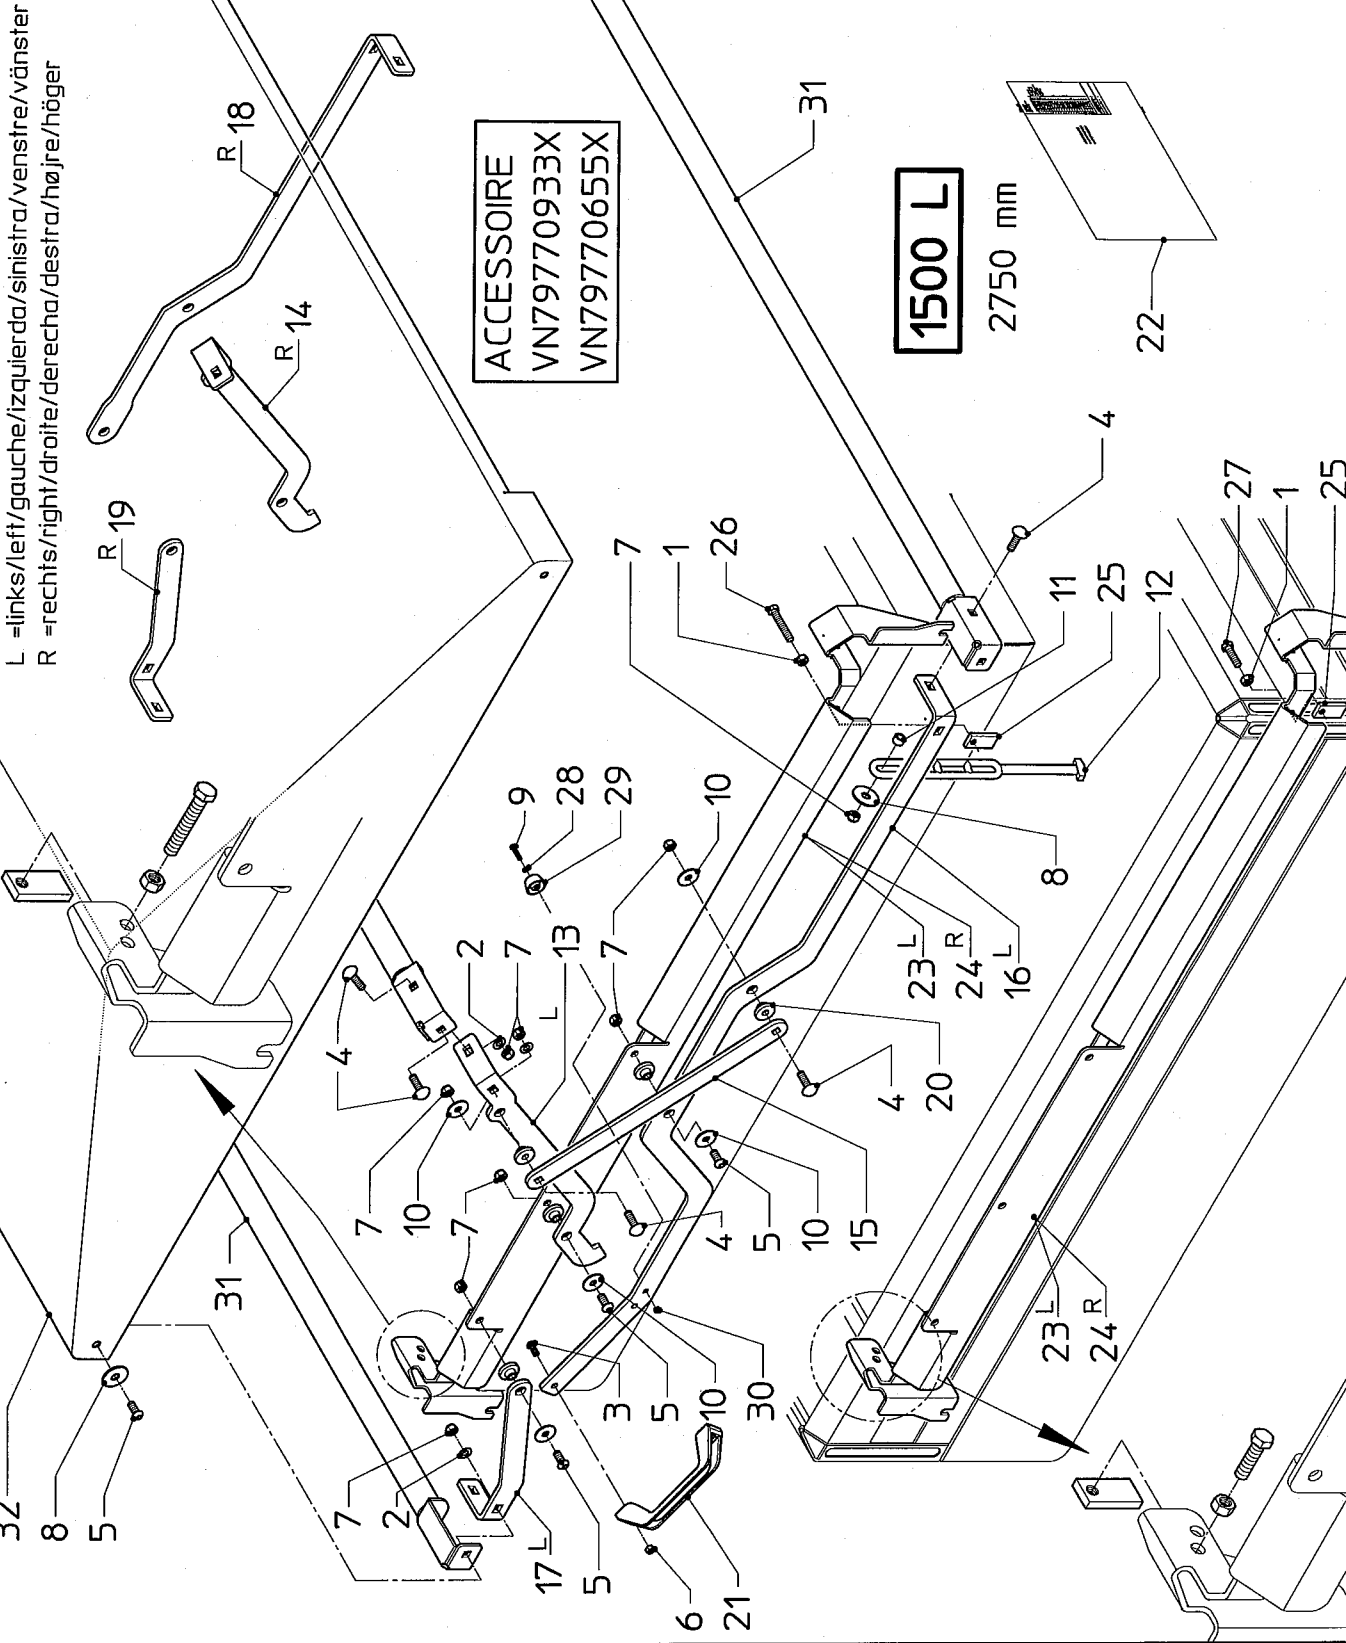

1875 L
2900 mm

ACCESSOIRE
VN79771102X

serial number 77306

I.4

RO-XL

L = links/left/gauche/izquierda/sinistra/venster/vänster
R = rechts/right/droite/derecha/desira/højre/höger

bestelnnummer
ordernummer
num. a commander
Bestellnummer