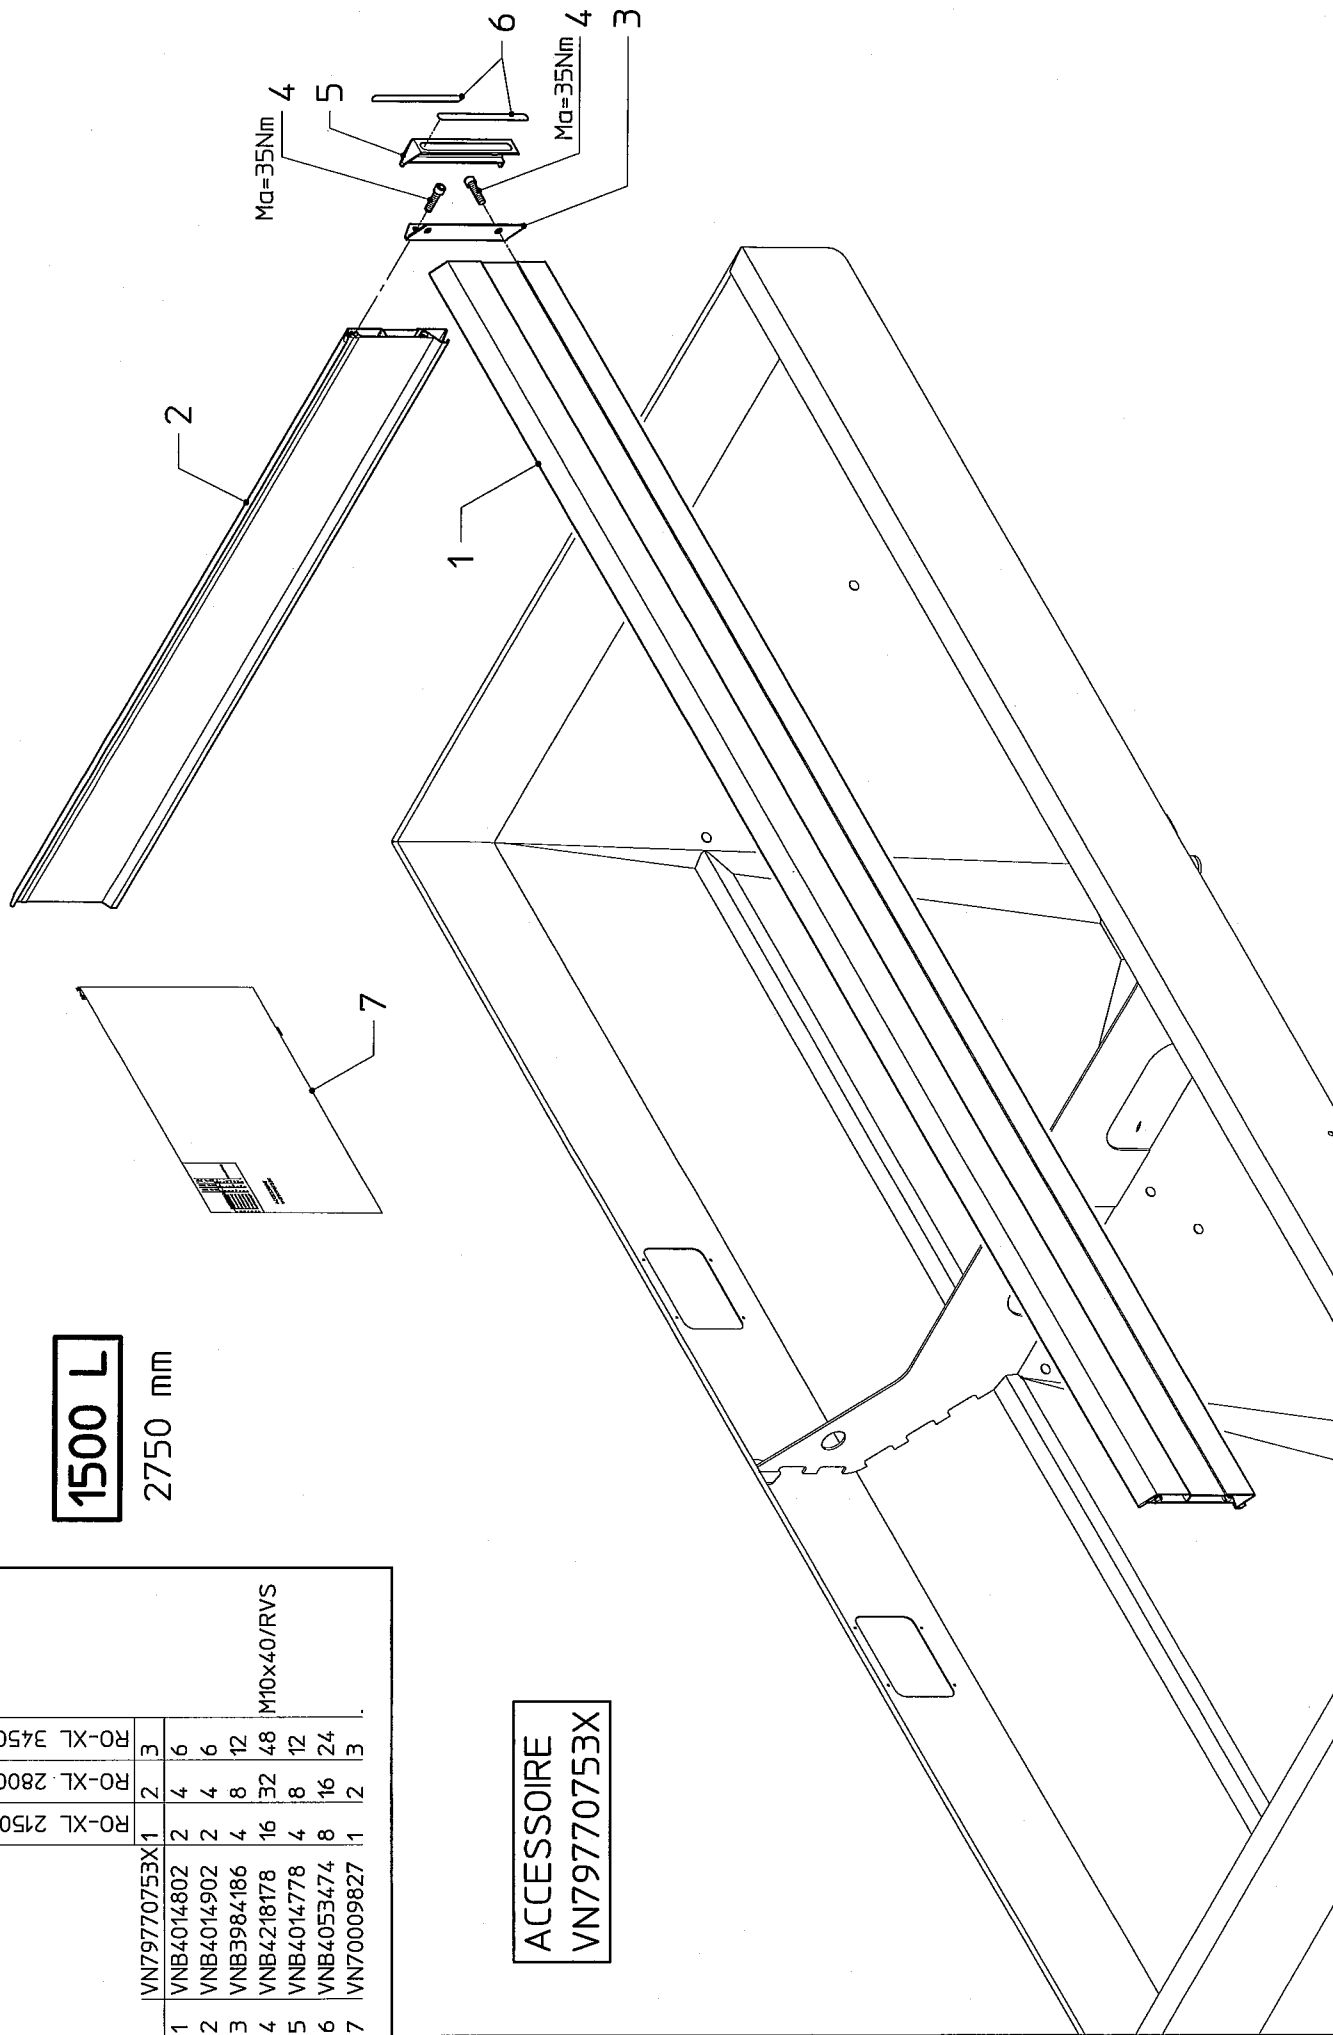

serial number 77306

I.2

RO-XL

	RO-XL 2150	RO-XL 2800	RO-XL 3450
VN79770753X1	1	2	3
VNB4014802	2	4	6
VNB4014902	2	4	6
VNB3984186	4	8	12
VNB4218178	16	32	48
VNB4014778	4	8	12
VNB4053474	8	16	24
VN70009827	1	2	3

M10x40/RVS

1500 L
2750 mm

ACCESSOIRE
VN79770753X