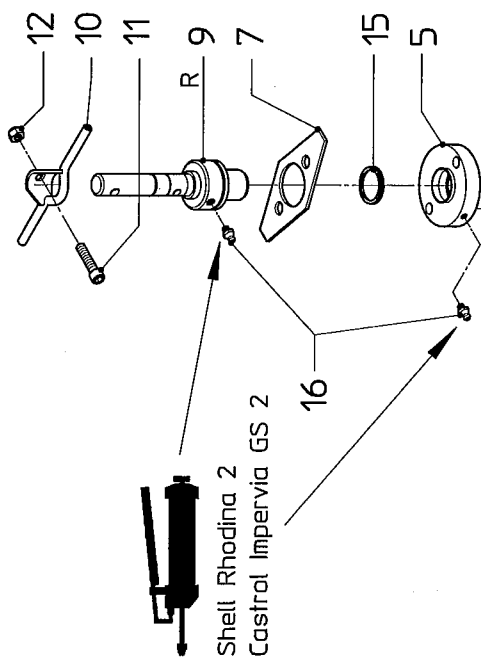

serial number 77306

H4

RO-XL

Smeren : Dagelijks en na het schoonmaken
Lubricate : Daily and after cleaning
Graisser : Quotidien et après nettoyage
Schmierer: Täglich und nach dem Reimmachen
Lubricacion:Diaria y despues limpieza