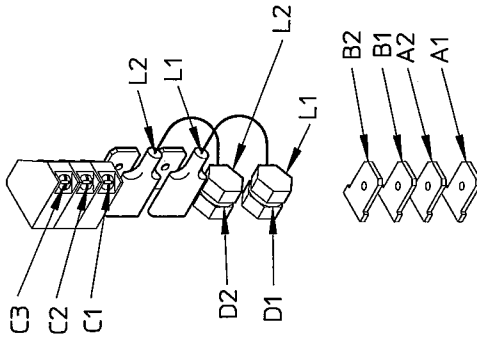

4500
 2000
 Ø20
 6000
 6000

serial number 77306

H16

RO-XL

bestelnummer	1	VN79730450	1
ordernummer	2	VN70009784	1
num. o commander	3	VNB0064273	1
Bestelnummer			25A

serial number 77306

I.1

RO-XL