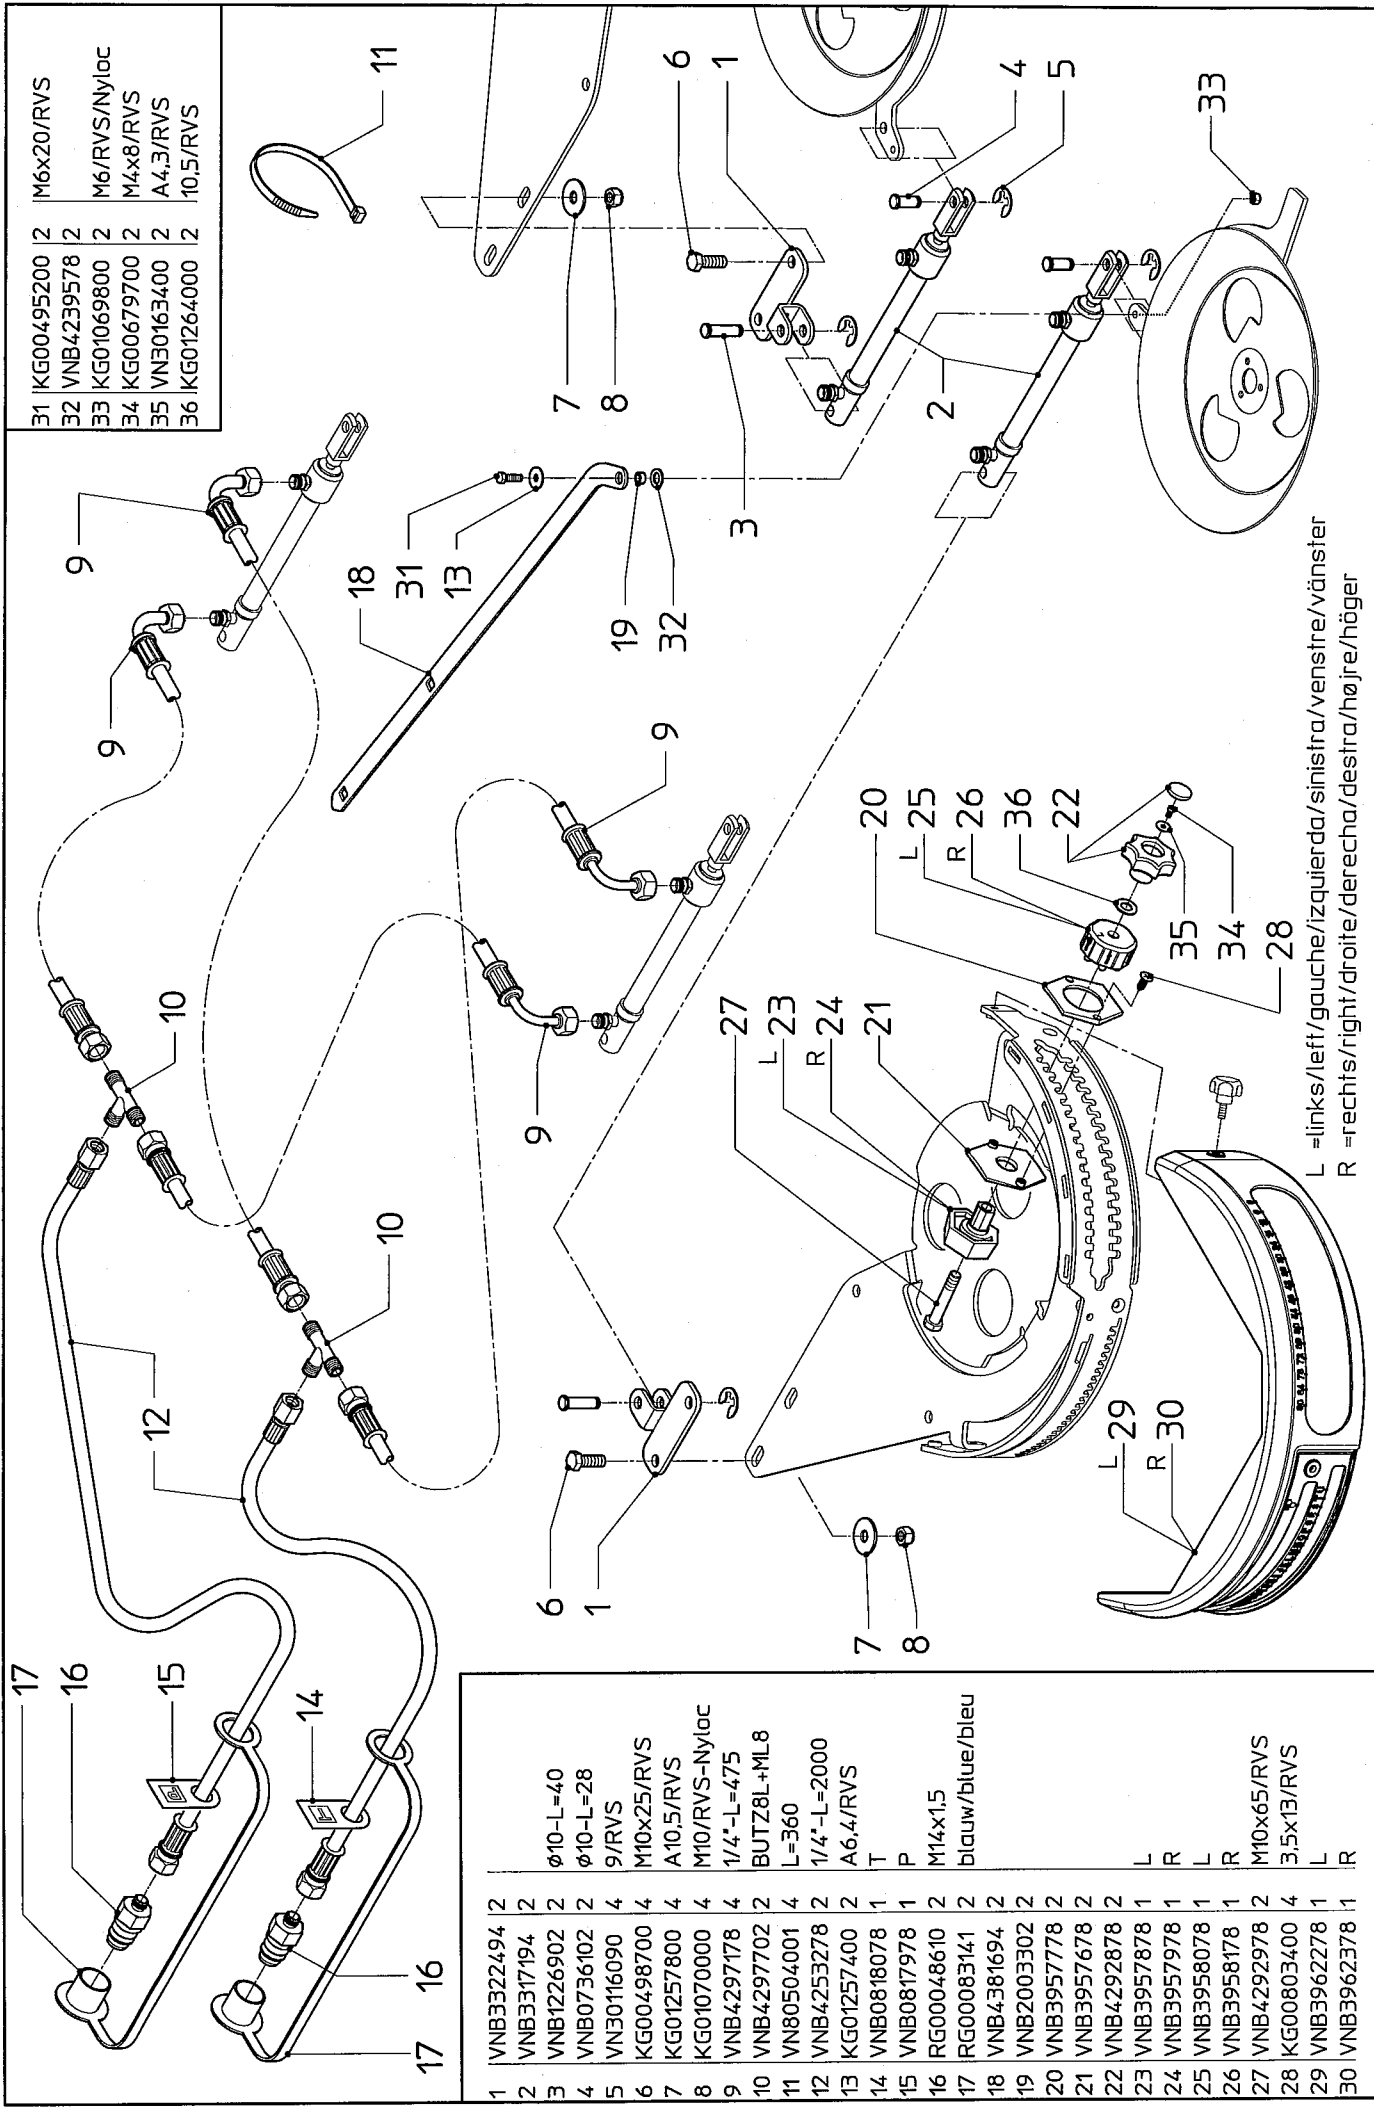

serial number 77306

H6

RO-XL

31	KG00495200	2	M6x20/RVS
32	VNB4239578	2	M6/RVS/Nylloc
33	KG01069800	2	M4x8/RVS
34	KG00679700	2	A4.3/RVS
35	VN30163400	2	10.5/RVS
36	KG01264000	2	

1	VNB3322494	2	
2	VNB3317194	2	ø10-L=40
3	VNB1226902	2	ø10-L=28
4	VNB0736102	2	9/RVS
5	VN30116090	4	M10x25/RVS
6	KG00498700	4	A10.5/RVS
7	KG01257800	4	M10/RVS-Nylloc
8	KG01070000	4	1/4"-L=475
9	VNB4297178	4	BUTZ8L+ML8
10	VNB4297702	2	L=360
11	VN80504001	4	1/4"-L=2000
12	VNB4253278	2	A6.4/RVS
13	KG01257400	2	T
14	VNB0818078	1	P
15	VNB0817978	1	M14x1.5
16	RG00048610	2	blauw/blue/bleu
17	RG00083141	2	
18	VNB4381694	2	
19	VNB2003302	2	
20	VNB3957778	2	
21	VNB3957678	2	
22	VNB4292878	2	
23	VNB3957878	1	L R
24	VNB3957978	1	L R
25	VNB3958078	1	L R
26	VNB3958178	1	M10x65/RVS
27	VNB4292978	2	3.5x13/RVS
28	KG00803400	4	L R
29	VNB3962278	1	
30	VNB3962378	1	

L =links/left/gauche/izquierda/sinistra/venstre/vänster
R =rechts/right/droite/derecha/destra/højre/höger