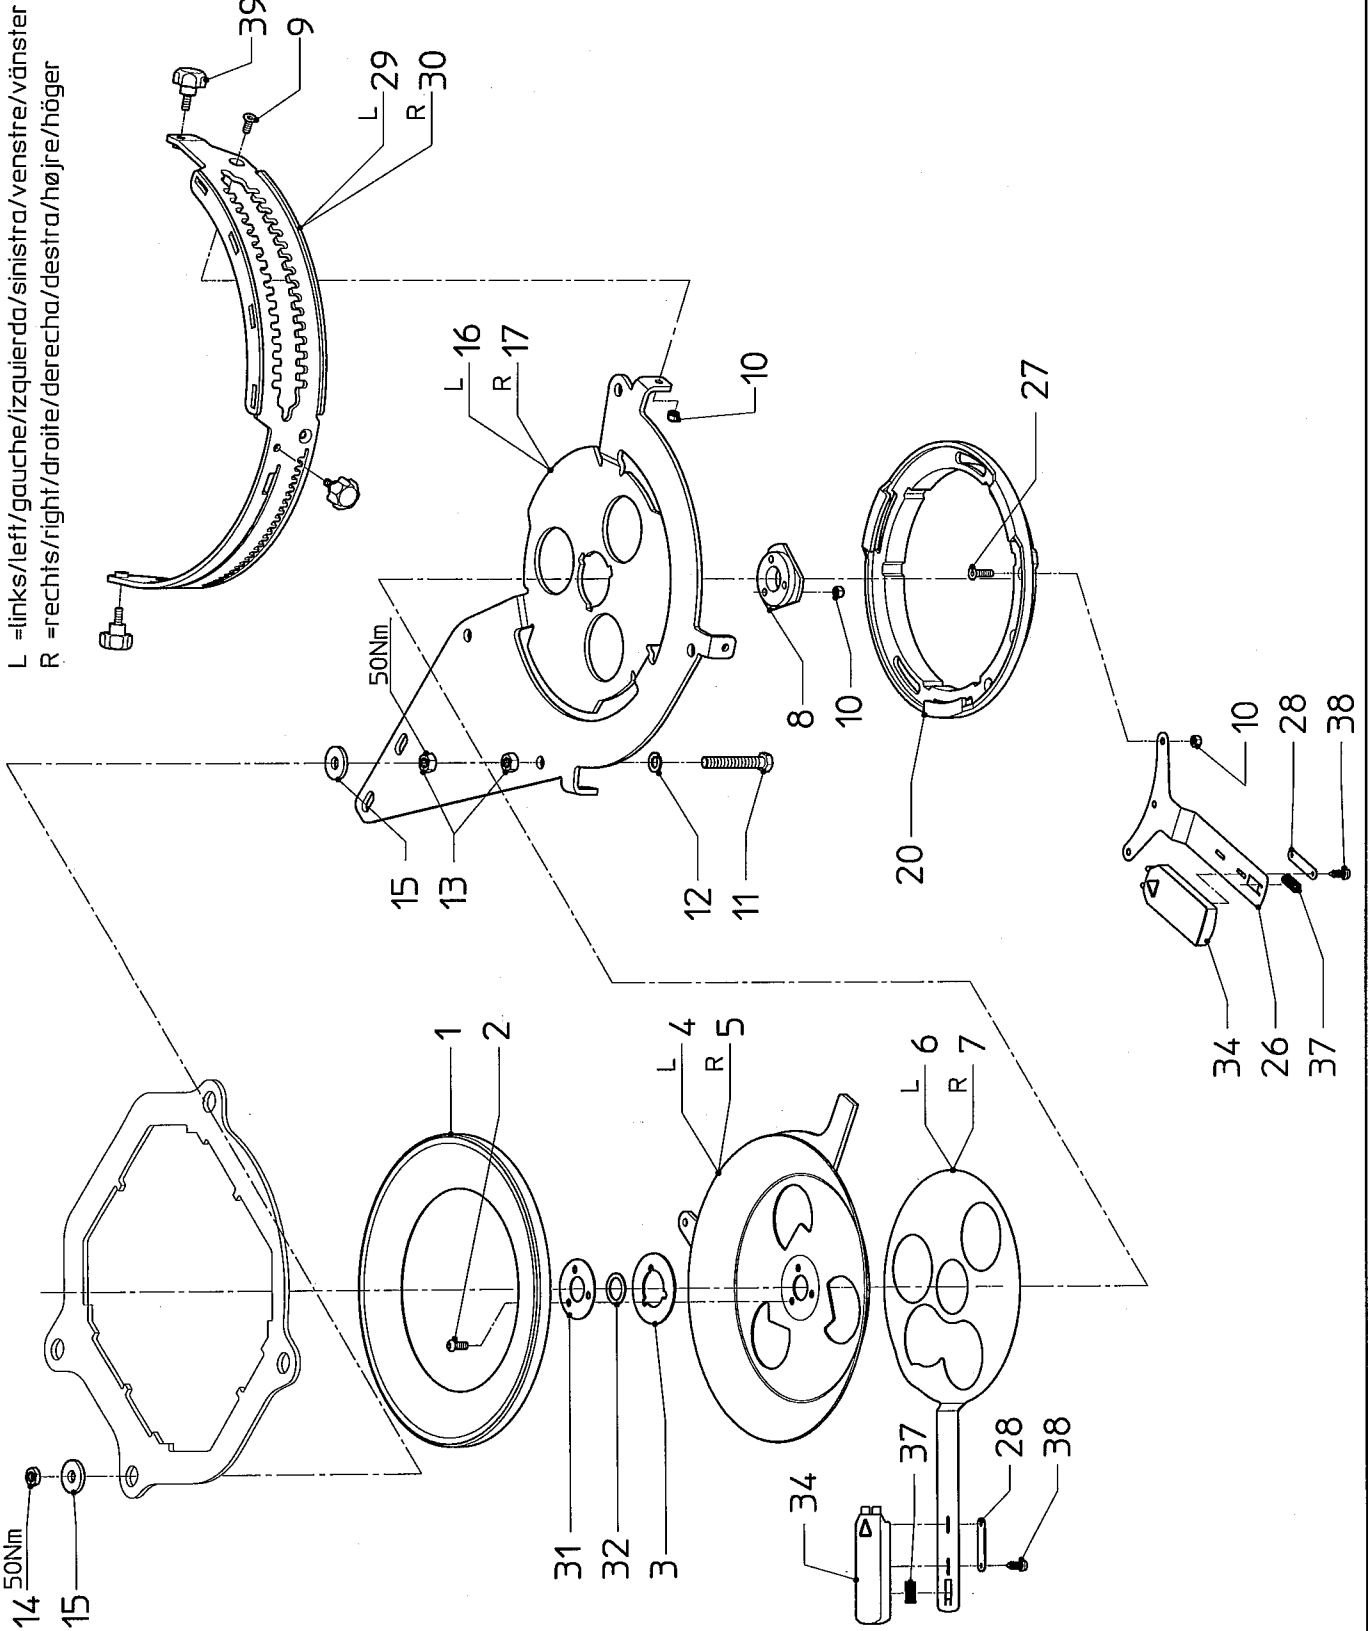

L =links/left/gauche/izquierda/sinistra/vensire/vänster
 R =rechts/right/droite/derecha/destra/højre/höger

serial number 77306

H5

RO-XL

L = links/left/gauche/izquierda/sinistra/venstre/vänster
 R = rechts/right/droite/derecha/destra/højre/höger