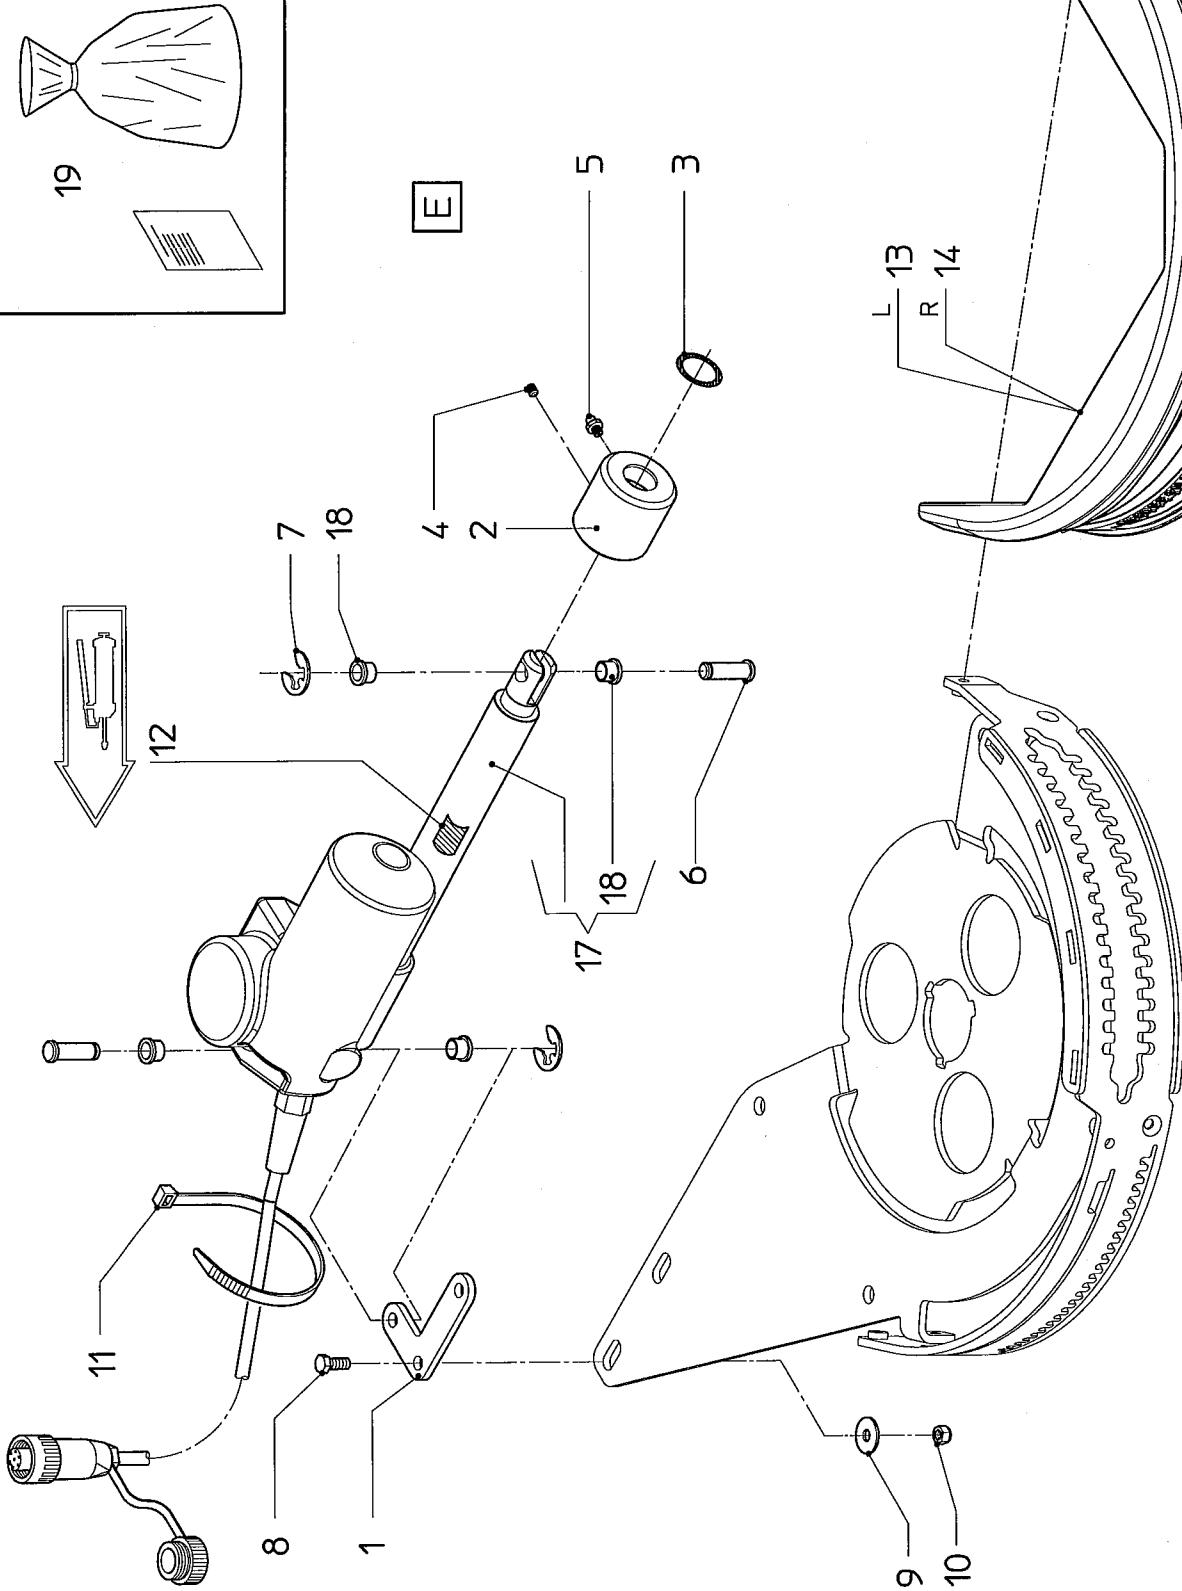

serial number 77306

H11

RO-XL

bestelnnummer
ordernummer
num. a commander
Bestellnummer

VN79770868X1	1	VNB3322594	2	29,74x3,53
VNB3317378	2	VNB3317378	2	M8x10/RVS
VNB6107317	2	VNB6107317	2	M8x1/RVS
KG00945900	2	KG00945900	2	9/RVS
VN30130800	4	VN30130800	4	M10x25/RVS
VNB1843002	4	VNB1843002	4	A10,5/RVS
VN30116090	4	VN30116090	4	M10/RVS/Nyloc
KG00498700	4	KG00498700	4	365x7,8
KG01257800	4	KG01257800	4	L
KG01070000	4	KG01070000	4	R
VN80504001	2	VN80504001	2	
VN90090190	2	VN90090190	2	
VNB4063078	1	VNB4063078	1	
VNB4063178	1	VNB4063178	1	

VN79730365X1	17	VNB0550373	2	repaarkit actual.
VNB2235978	8	VNB2235978	8	
VNB0566173	1	VNB0566173	1	

L = links/left/gauche/izquierda/sinistra/venstre/vänster
R = rechts/right/droite/derecha/destra/højre/höger