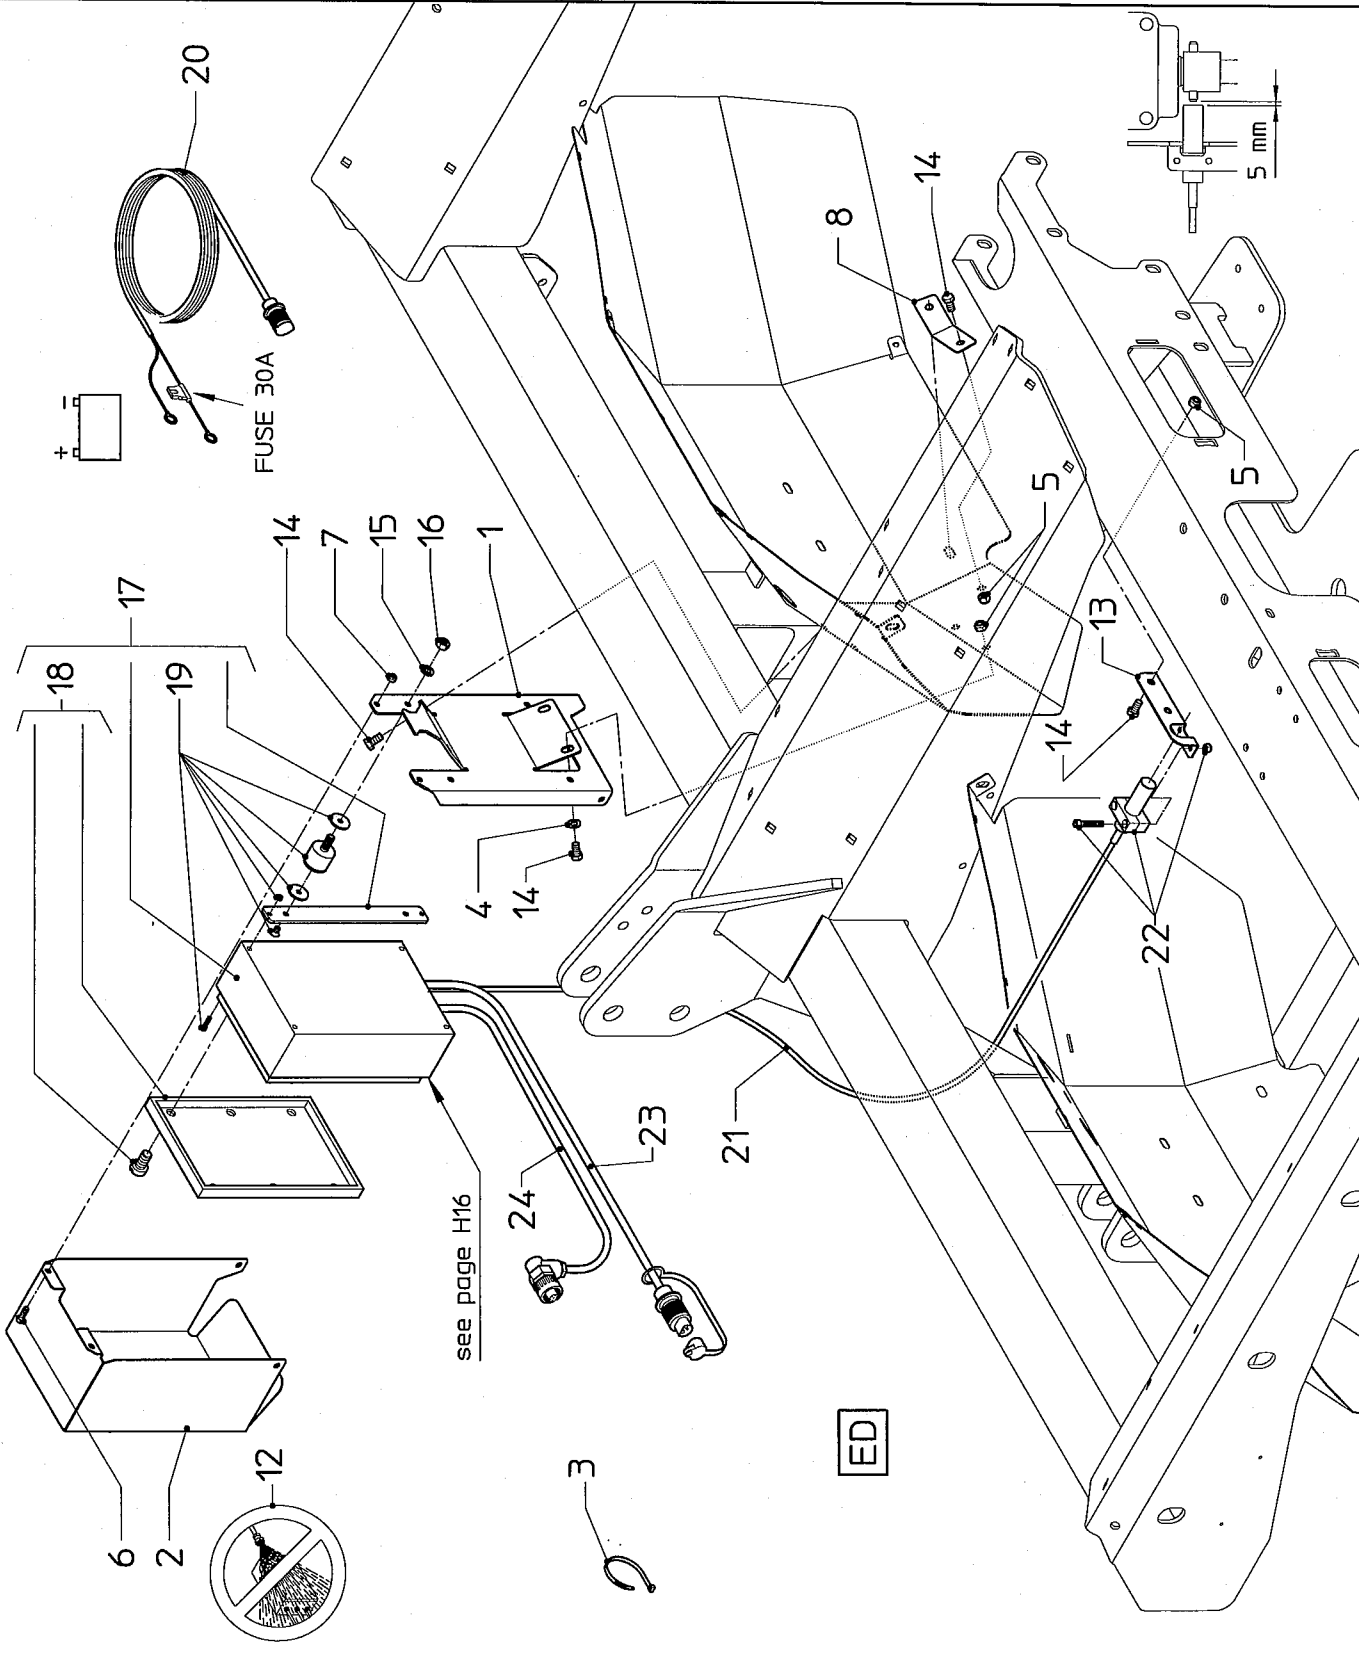

serial number 77306

H15

RO-XL

bestelnummer
ordernummer
num. o commander
Bestellnummer

1	VN79770871X	1
2	VNB4256302	1
3	VNB4240902	1
4	VN80504003	4
5	KG01263900	2
6	KG01069900	7
7	KG00494900	4
8	KG01069800	4
12	VNB4382102	1
13	VNB426674	1
14	VNB4256202	1
15	KG00496800	7
16	VN30117600	4
16	KG01053500	4

200x4,7
8,4/RVS
M8/RVS/Nyloc
M6x12/RVS
M6/RVS/Nyloc
M8x16/RVS
A6/RVS
M6/RVS

17	VN79730428X1	1
18	MT00000531	1
19	VNB0489473	1
20	MT00000532	1
21	VNB0374873	1
21	VNB0446473	1
22	VN31903304	1
23	VNB0268173	1
24	VNB0260173	1

4500
2000
Ø20
6000
6000