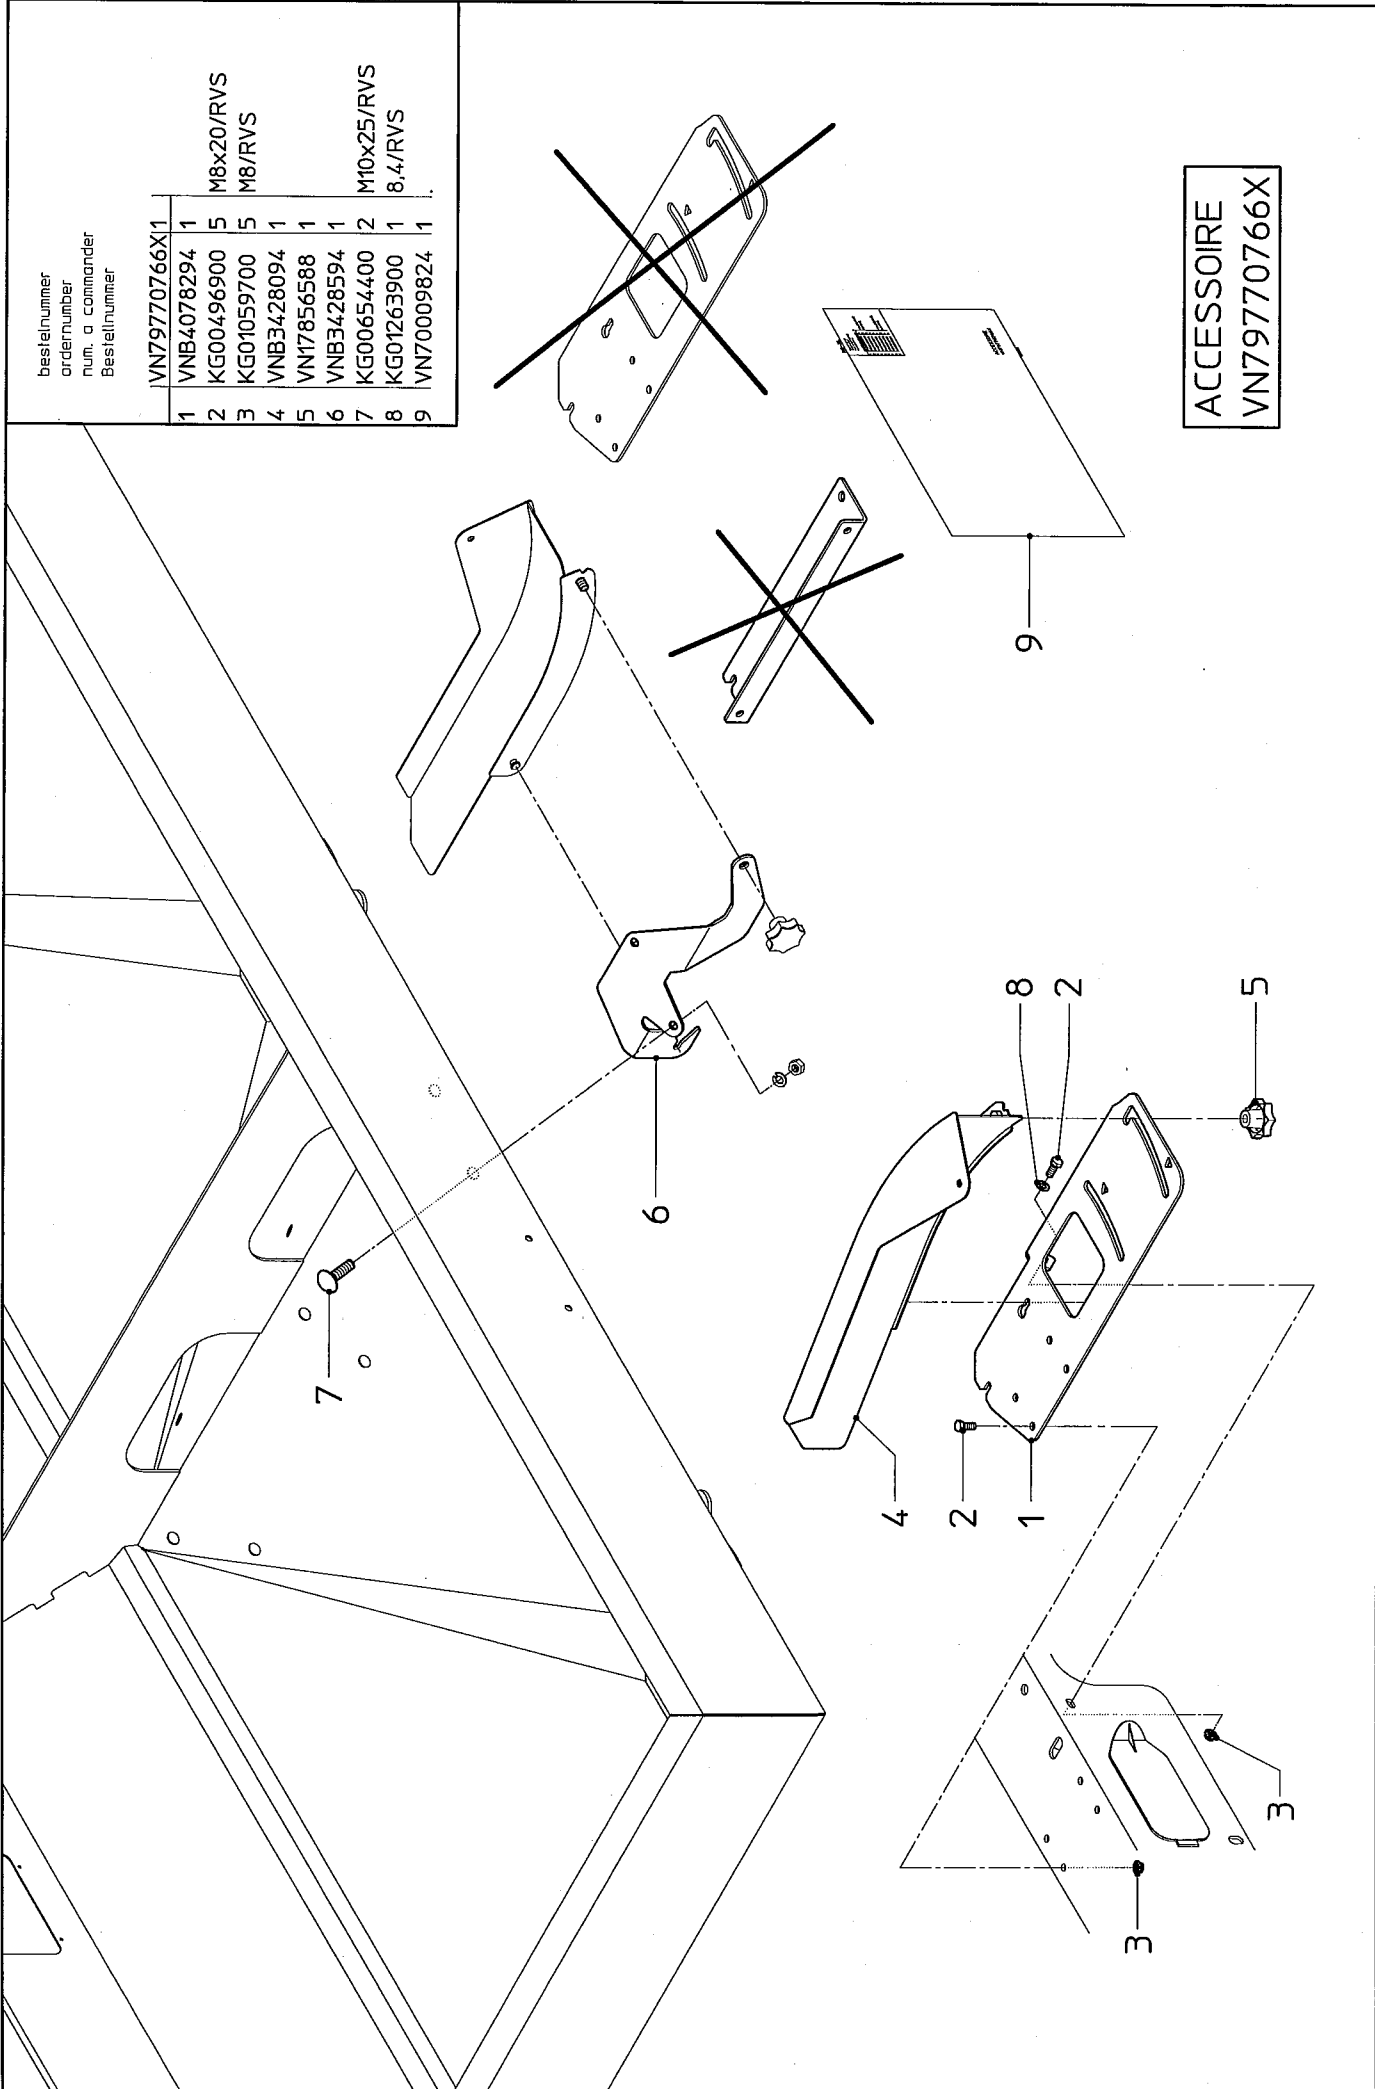

serial number 77306

I.7

RO-XL

bestelnnummer
ordernummer
num. a commander
Bestellnummer

1	VN79770766X1		
2	VNB4078294	1	
3	KG00496900	5	M8x20/RVS
4	KG01059700	5	M8/RVS
5	VNB3428094	1	
6	VN17856588	1	
7	VNB3428594	1	
8	KG00654400	2	M10x25/RVS
9	KG01263900	1	8,4/RVS
10	VN70009824	1	

ACCESSOIRE
VN79770766X