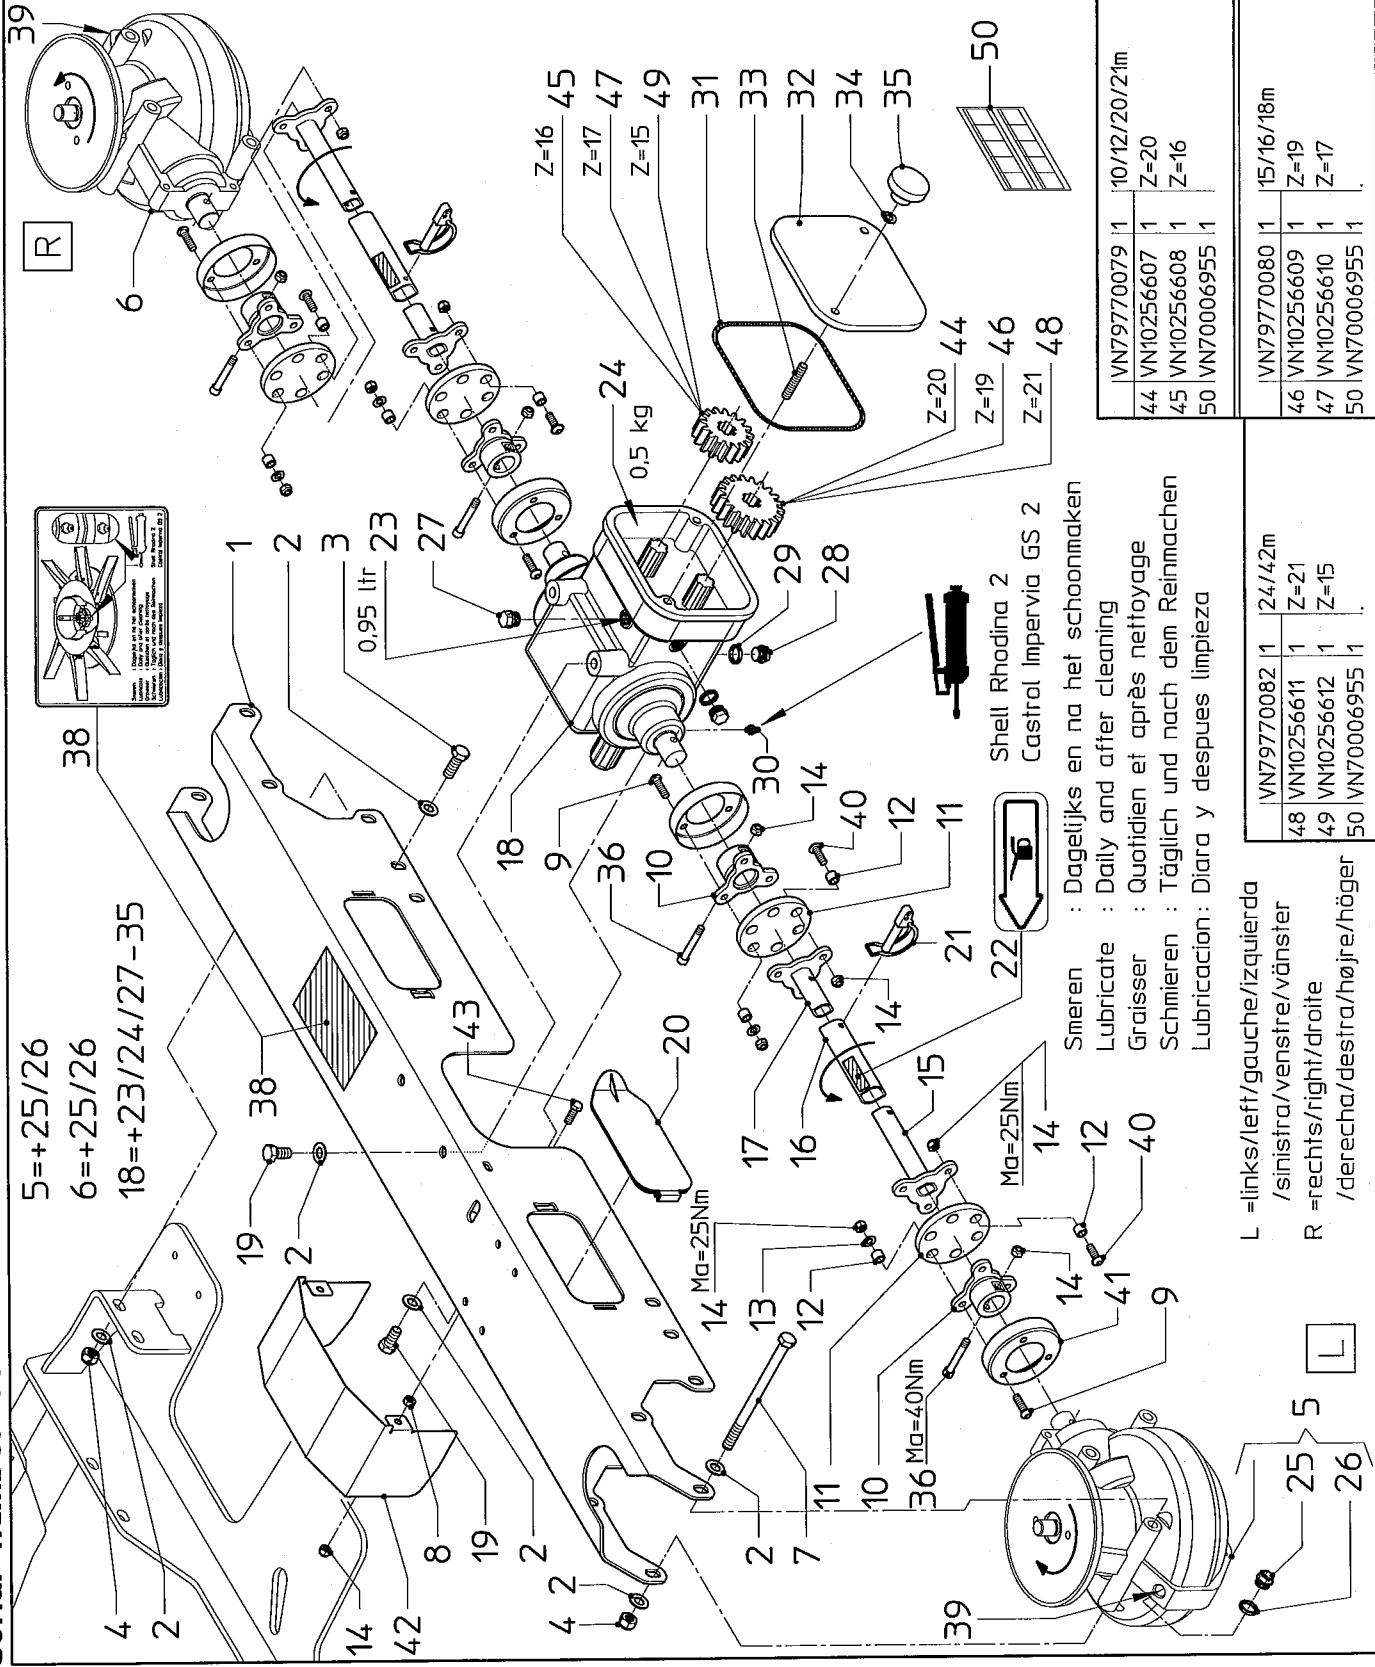

RO-XL

Spare parts manual

Article number: 70009917

Production year: 2007

Effective: 01011 ≥Mach ID

Prod. Series nr: 77306-01

AANHAALMOMENTEN/TORQUES/ANZUGSMOMENTE/COUPLES DE SERRAGE/PARES DE APRIETE/I MOMENTI TORCENTI/ATDRAGNINGSMOMENTER/MOMENTER/ TILTREKKINGSMOMENTER

serial number 77306

H2

RO-XL

serial number 77306

H3

RO-XL

1	VNB4257986	1	13/RVS
2	KG01264100	32	M12x35/RVS
3	KG00501000	8	M12/RVS/Nylac
4	KG01070100	14	L
5	VNB4064878	1	R
6	VNB4064978	1	M12x170/RVS
7	KG00399800	6	M8/RVS
8	KG01053700	2	M8x30/RVS
9	KG00739600	12	
10	VNB4347693	4	
11	VNB2417578	4	
12	VNB2417602	24	8.4/RVS
13	KG01263900	12	M8/RVS/Nylac
14	KG01069900	30	
15	VNB4347993	2	
16	VNB4348393	2	
17	VNB4348193	2	
18	VNB4065078	1	M12x25/RVS
19	KG00500800	4	
20	VNB4253078	2	
21	VNB0682993	2	
22	VN90090191	2	
23			0.95 ltr GearLube GL5 80W-90
24			0.5 kg Lithium grease MG 2
25	VNB3588378	2	
26	VNB3588478	2	
27	VNB3658078	1	
28	VNB3658278	2	
29	VNB3658278	2	
30	VN30130800	3	AM8x1/RVS
31	VNB3658178	1	
32	VNB3657978	1	
33	VN30101145	2	M10x45/RVS
34	VN30117100	2	A10/RVS
35	VN17856588	2	
36	VNB4348493	4	12.9-M8x52/Dacr
38	VNB4105874	1	
39		X	Gear Grease EP-00/000
40	RG00050664	12	M8x25/RVS
41	VNB3910902	4	
42	VNB4204302	1	
43	KG00497100	2	M8x25/RVS