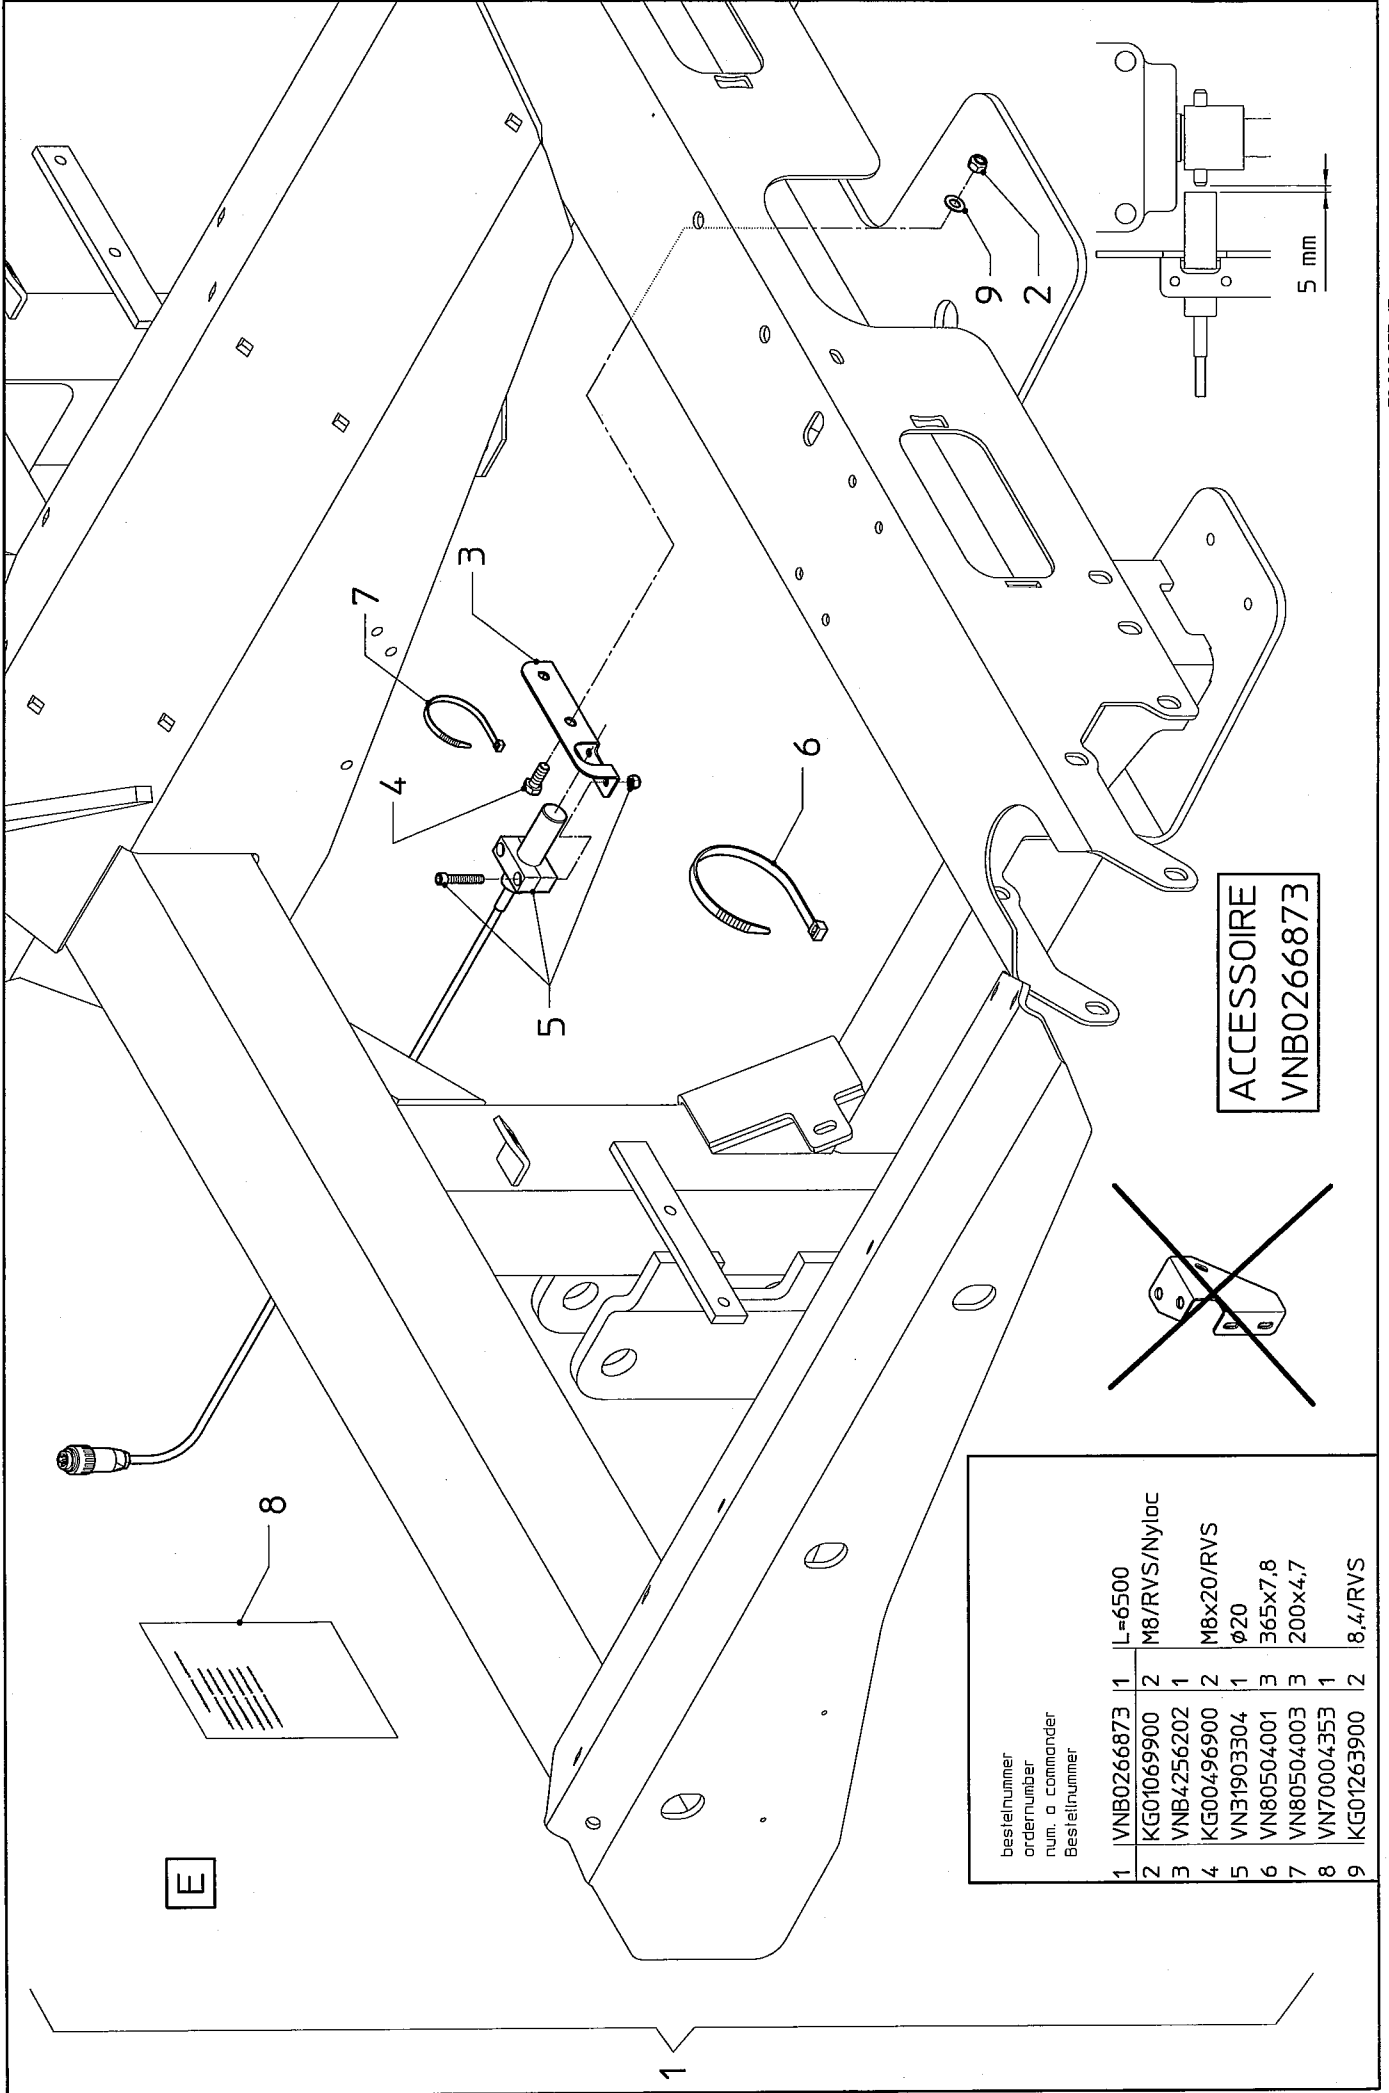

serial number 77306

H12

RO-XL

E

ACCESSOIRE
VNB0266873

bestelnummer	1	VNB0266873	L=6500
ordernummer	2	KG01069900	M8/RVS/Nyloc
num. a commander	3	VNB4256202	M8x20/RVS
Bestelnummer	4	KG00496900	φ20
	5	VN31903304	365x7,8
	6	VN80504001	200x4,7
	7	VN80504003	8,4/RVS
	8	VN70004353	
	9	KG01263900