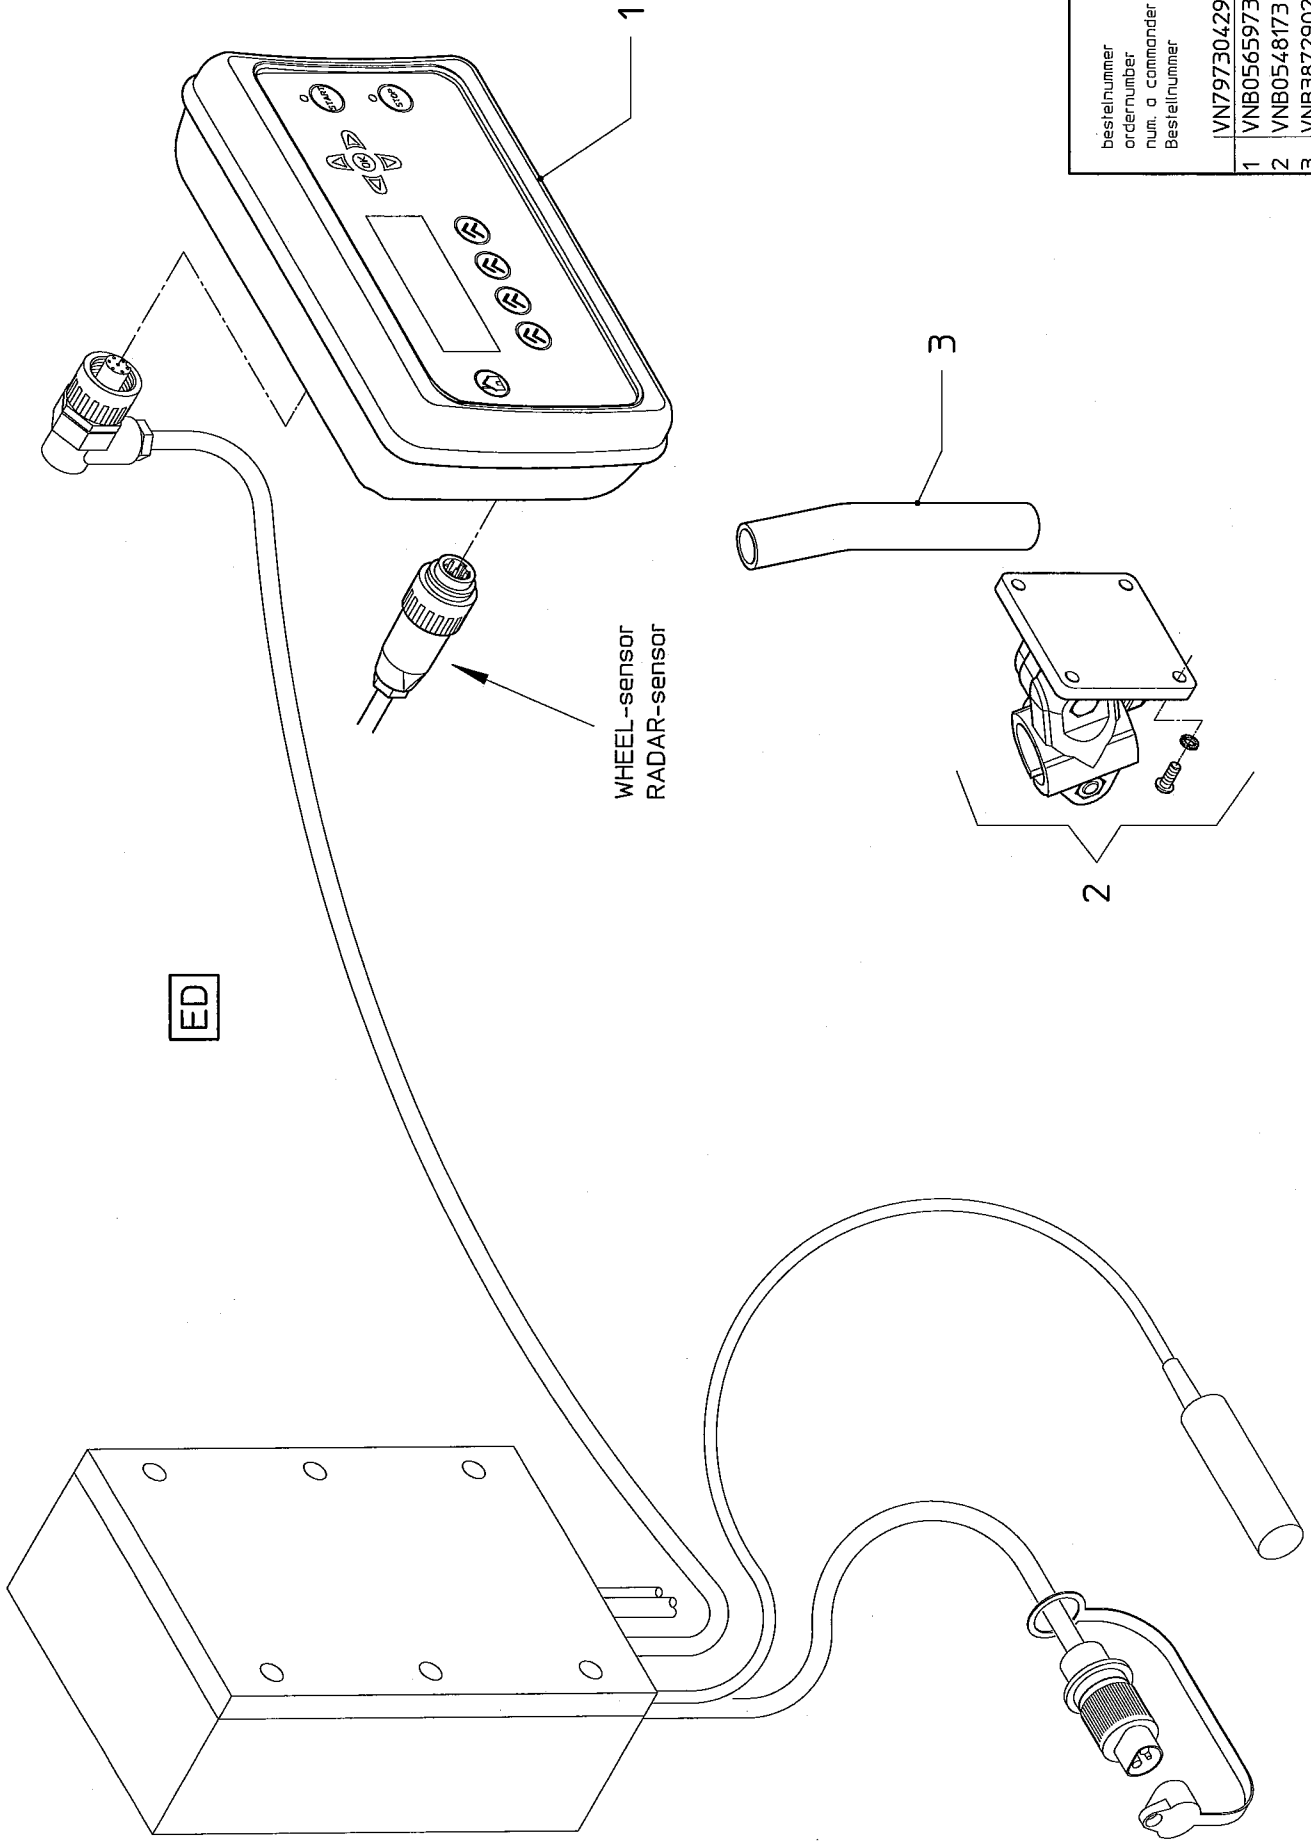

serial number 77306

H13

RO-XL

bestellnummer
ordernumber
num. a commander
Bestellnummer

	VN79730429X1
1	VNB0565973
2	VNB0548173
3	VNB3872902