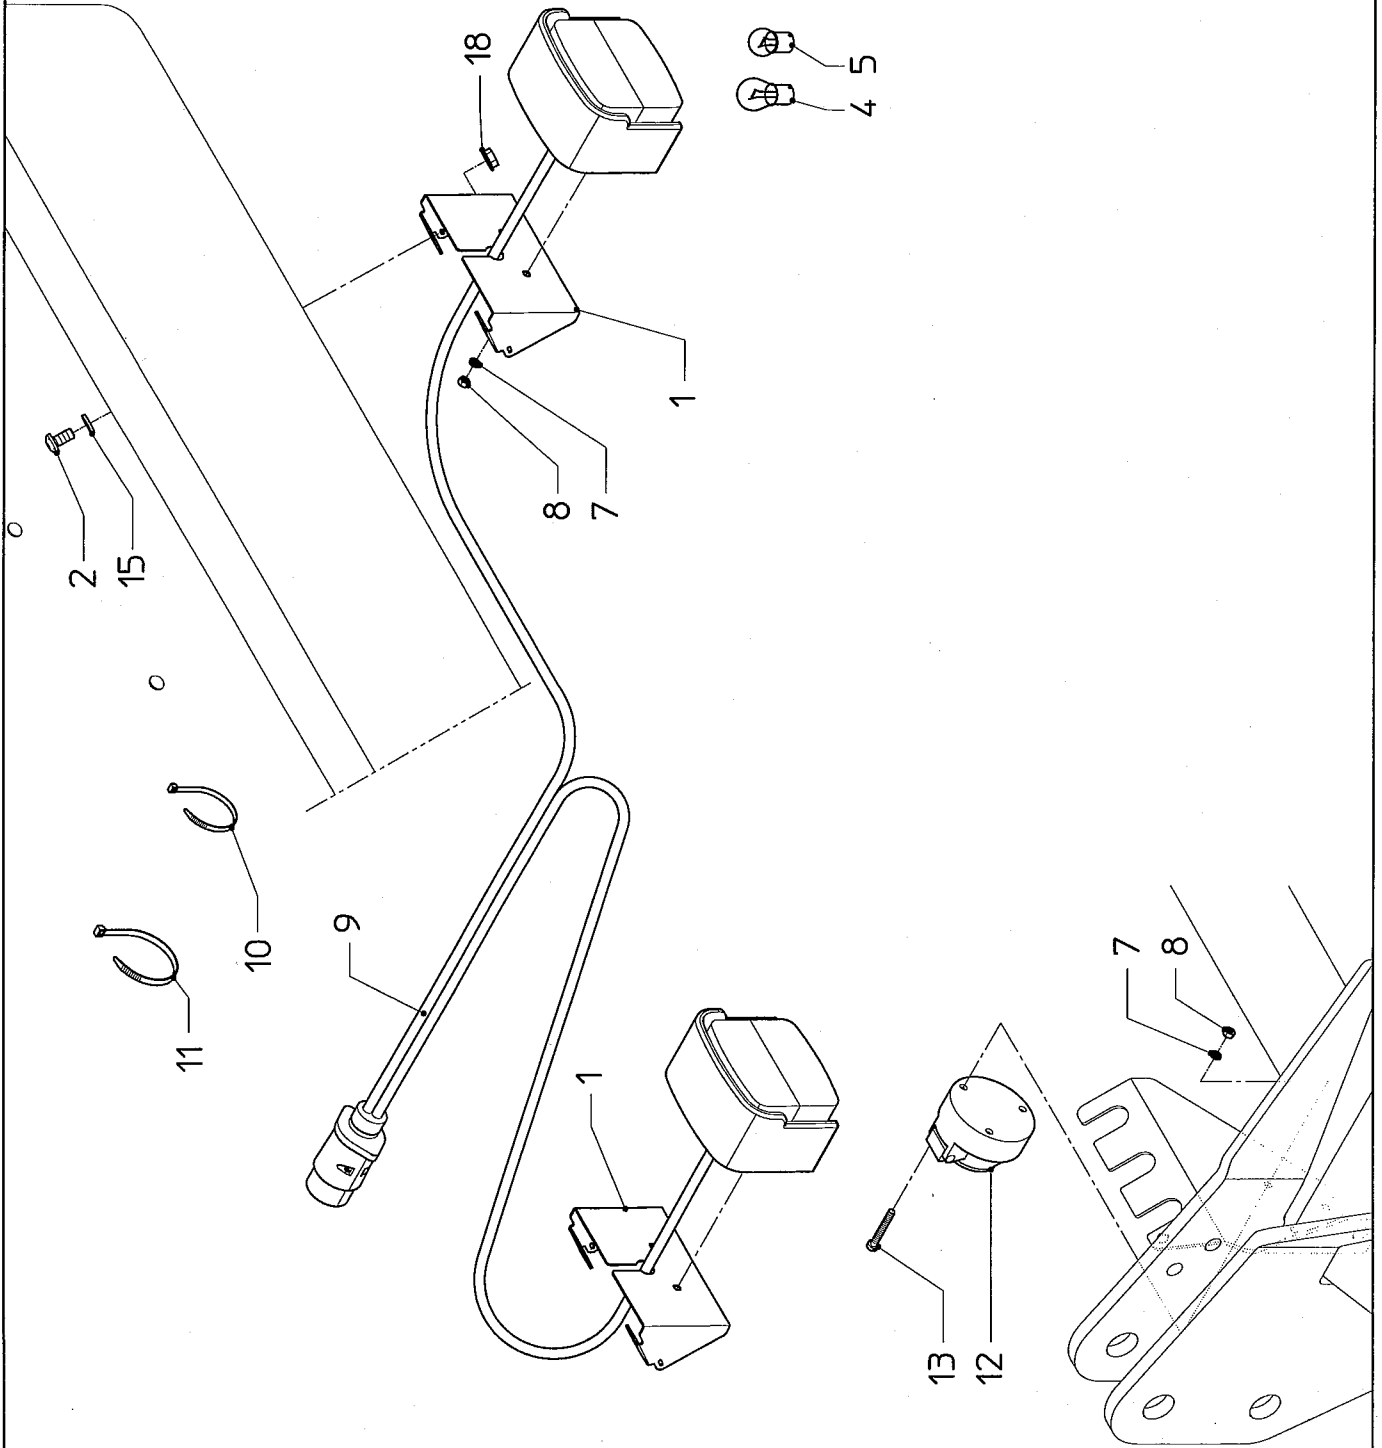

L =links/left/gauche/izquierda/sinistra/venstre/vänster
R =rechts/right/droite/derecha/destra/højre/höger

serial number 77306

H9

RO-XL

bestelnummer
ordernummer
num. a commander
Bestellnummer

1	VNB4240502	2	M8x20/RVS
2	KG00739400	4	12V/21W
4	VN48523002	4	12V/10W
5	VN48523001	2	5.4/RVS
7	KG01283000	7	M5/RVS
8	KG01053400	7	200x4.7
9	VNB4255678	1	365x7.8
10	VN80504003	12	M5x35/RVS
11	VN80504001	2	8.4/RVS
12	VNB0341273	1	M8/RVS
13	KG00714100	3	
15	KG01263900	4	
18	KG01059700	4	